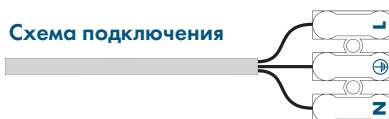

Схема подключения

~ 220В	
N	Ноль - синий (белый)
PE	Заземление - желто-зеленый
L	Фаза - коричневый