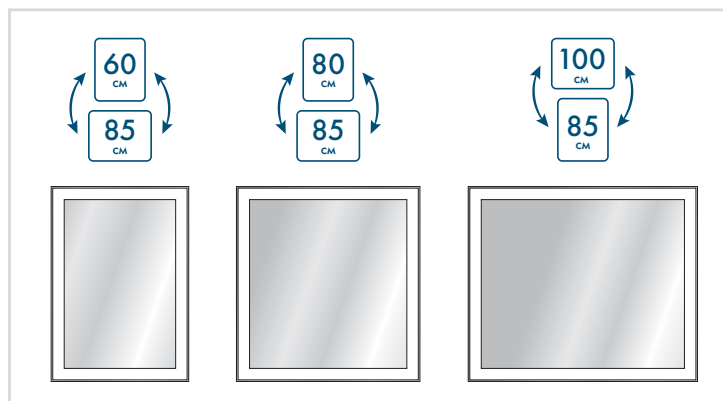

Внимание! Категорически запрещается самостоятельно разбирать и/или ремонтировать зеркало.

- Запрещена эксплуатация зеркала с поврежденным корпусом и/или питающим шнуром.
- Установку и обслуживание зеркала производите только при отключенной электрической сети.
- В случае обнаружения неисправности зеркала немедленно прекратите эксплуатацию, отключите электропитание и обратитесь к специалисту.

Способ эксплуатации

Включение/выключение осуществляется взмахом руки в зоне действия встроенного в изделие бесконтактного датчика.

Инструкции по уходу

Зеркало предназначено для использования в бытовых условиях при температуре не ниже +10°C и относительной влажности воздуха не более 70%.

Гарантия и срок службы

Гарантийный срок составляет 2 года с момента приобретения изделия.

Срок службы: 5 лет при использовании в домашних условиях.

В местах общественного пользования – 2 года.

На блоки питания, трансформаторы и диодные ленты – гарантия 1 год.

Гарантийное обслуживание осуществляется только при предъявлении правильно и полностью заполненного гарантийного талона, подписанного покупателем, заверенного печатью торгующей организации и при наличии оригинала кассового чека.

Пожалуйста, проверяйте комплектацию при получении изделия в присутствии продавца.

Пожалуйста, выберите фурнитуру для монтажа самостоятельно, если особенности стен в вашей ванной комнате не позволяют использовать монтажный набор, входящий в комплект.

Степень защиты от окружающей среды: IP 44. Возможна установка в помещениях с повышенной влажностью. Соответствует требованиям технических регламентов Таможенного союза ТР ТС 004/2011 «О безопасности низковольтного оборудования» и Технического регламента Таможенного союза ТР ТС 020/2011 «Электромагнитная совместимость технических средств».