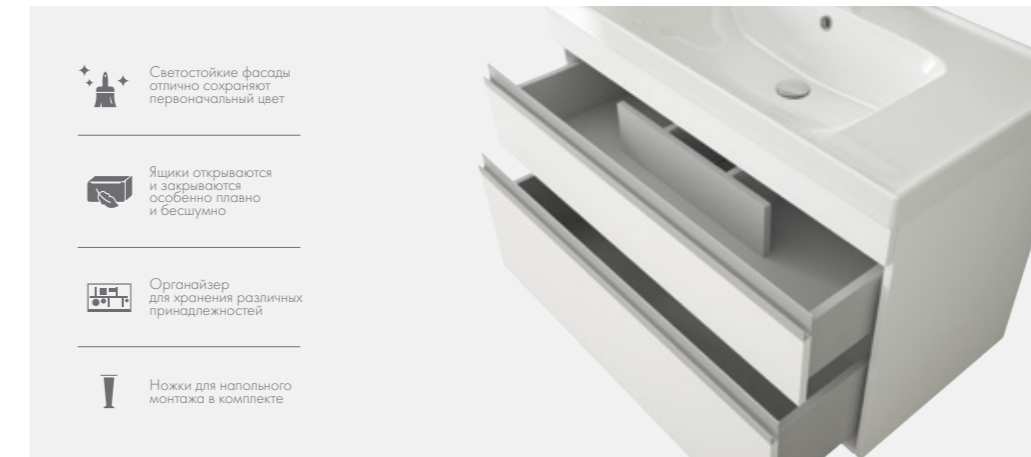

- Светостойкие фасады отлично сохраняют первоначальный цвет
- Ящики открываются и закрываются особенно плавно и бесшумно
- Органайзер для хранения различных принадлежностей
- Ножки для напольного монтажа в комплекте

60 см 99.0909 GRACE

Подвесная тумба, 1 ящик

Умывальник "Грэйс", арт. 641587

	ШИРИНА	ВЫСОТА	ГЛУБИНА
Умывальник	602	55	470
Тумба	576	444	455

70 см 99.0910 GRACE

Подвесная тумба, 1 ящик

Умывальник "Грэйс", арт. 641600

	ШИРИНА	ВЫСОТА	ГЛУБИНА
Умывальник	705	55	470
Тумба	670	444	450

90 см 99.0903 GRACE

Подвесная тумба, 1 ящик

Умывальник "Грэйс", арт. 641617

	ШИРИНА	ВЫСОТА	ГЛУБИНА
Умывальник	905	55	460
Тумба	870	444	450

60 см 99.0904 GRACE PLUS

Ножки в комплекте

Подвесная/напольная тумба, 2 ящика

Умывальник "Грэйс", арт. 641587

	ШИРИНА	ВЫСОТА	ГЛУБИНА
Умывальник	602	55	470
Тумба	576	645	455

70 см 99.0905 GRACE PLUS

Ножки в комплекте

Подвесная/напольная тумба, 2 ящика

Умывальник "Грэйс", арт. 641600

	ШИРИНА	ВЫСОТА	ГЛУБИНА
Умывальник	705	55	470
Тумба	670	645	450

90 см 99.0906 GRACE PLUS

Ножки в комплекте

Подвесная/напольная тумба, 2 ящика

Умывальник "Грэйс", арт. 641617

	ШИРИНА	ВЫСОТА	ГЛУБИНА
Умывальник	905	55	460
Тумба	874	645	450