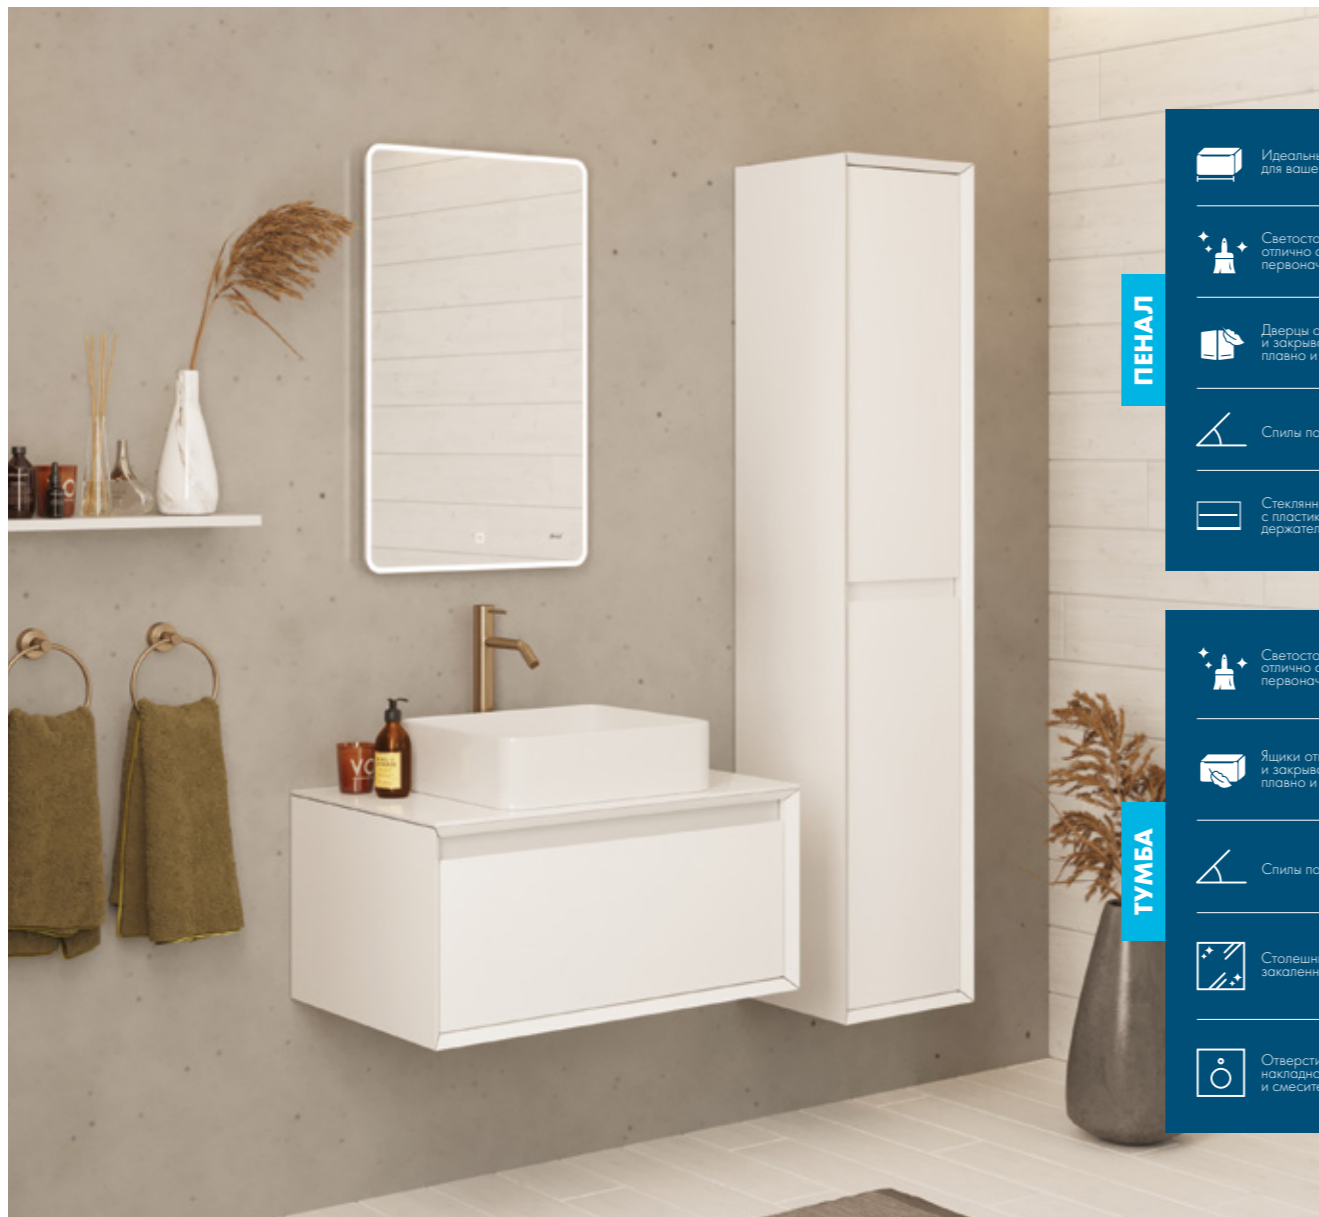

Накладной умывальник, керамическая заглушка сливного отверстия

ШИРИНА	ВЫСОТА	ГЛУБИНА
560	340	170

50 см 99.9026 POINT

НОВИНКА!

Зеркало с сенсорным выключателем

ШИРИНА	ВЫСОТА	ГЛУБИНА
500	800	26

ПЕНАЛ

- Идеальный размер для вашей ванной комнаты
- Светостойкие фасады отлично сохраняют первоначальный цвет
- Двери открываются и закрываются особенно плавно и бесшумно
- Спилы под 45°
- Стеклённые полки с пластиковыми держателями

35 см 99.9201 **INSIGHT** **НОВИНКА!**

Пенал универсальный, подвесной, 4 стеклянные полки

ШИРИНА	ВЫСОТА	ГЛУБИНА
350	1720	350

ЗЕРКАЛО

- Зеркало нового поколения
- Не боится влаги
- Модель с LED-подсветкой
- Сенсорный выключатель
- Дизайн, который украсит ванную комнату