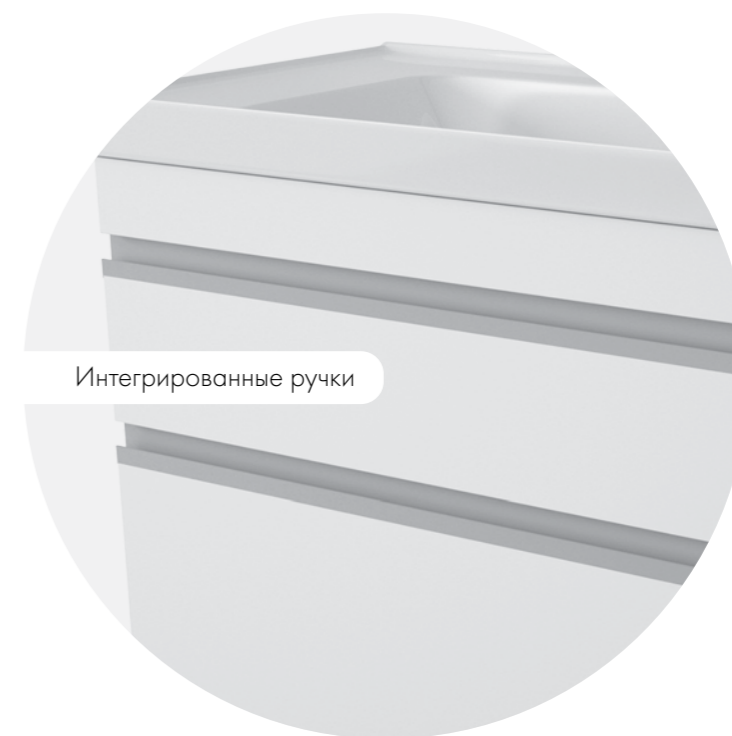

GRACE

Тумбы

60
CM

70
CM

90
CM

Пенал и полупенал

35
CM

GRACE PLUS

60
CM

70
CM

90
CM

ВОЗЬМИТЕ СТОЛЬКО КОМФОРТА, СКОЛЬКО НУЖНО

Современный дизайн с интегрированными ручками из матового металла. Подойдет как для просторных домов, так и для городских квартир. Имеет несколько размеров тумб шириной 60, 70 и 90 см и выбор из одного или двух ящиков. Прямоугольные умывальники изготовлены с бортиком по всему периметру, что бывает так удобно при эксплуатации. Коллекции Grace и Grace Plus – высокий стандарт комфорта.

Интегрированные ручки

2

Гарантия 2 года