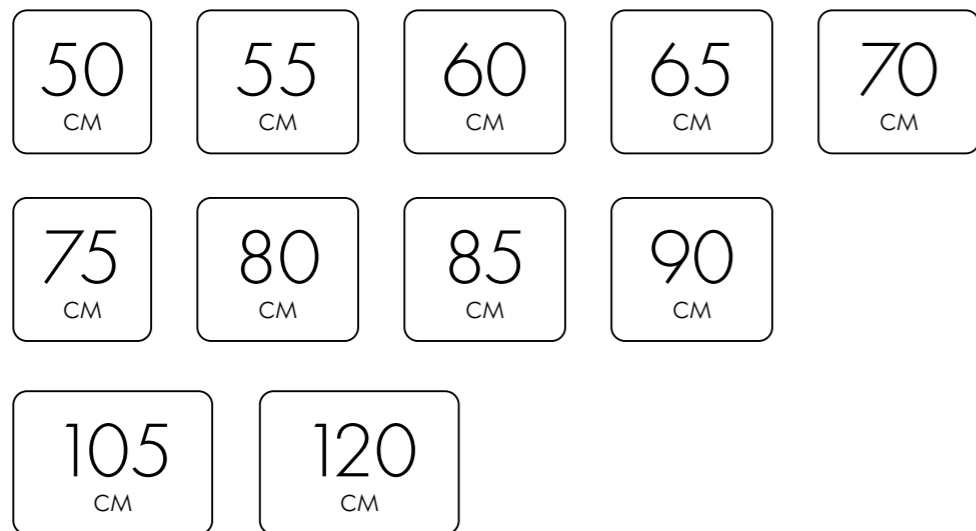

УМЫВАЛЬНИКИ

Гарантия 15 лет

Наша мебель сделана с любовью и душой, а завершенность дизайна ей придают современные и красивые керамические умывальники.

Умывальники мы производим сами по передовым технологиям с высокой автоматизацией процессов на высокотехнологичном оборудовании, основываясь на многолетнем опыте и с вниманием к соблюдению стандартов качества.