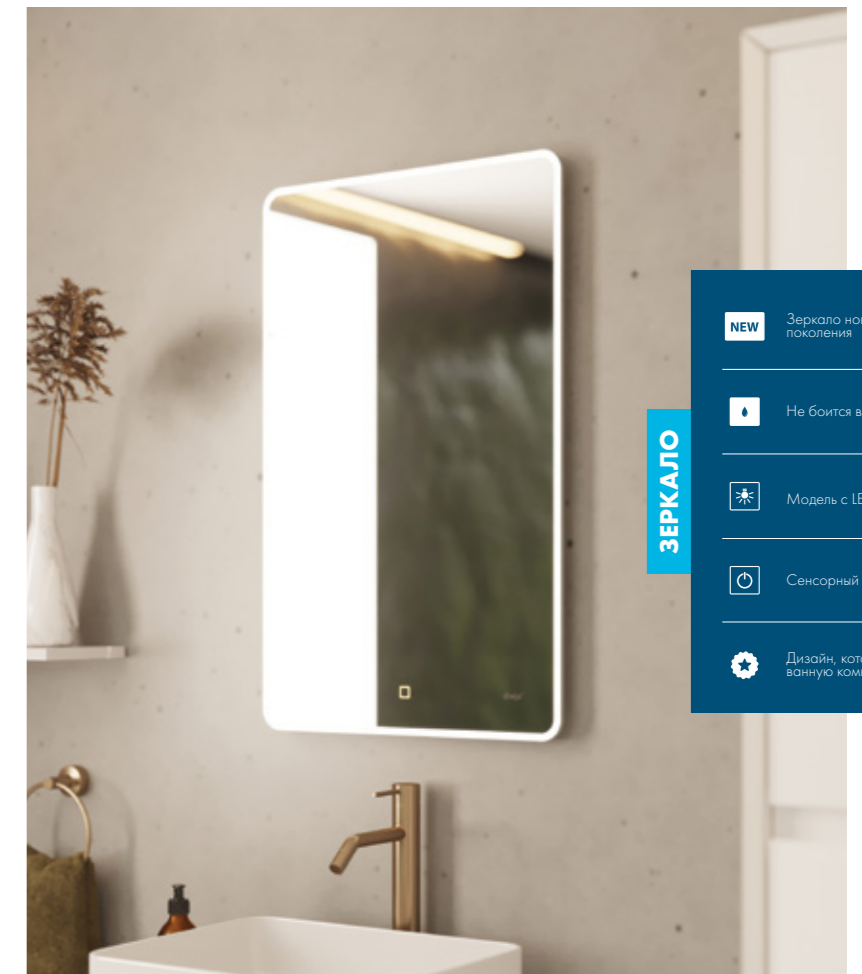

Накладной умывальник, керамическая заглушка сливного отверстия

ШИРИНА	ВЫСОТА	ГЛУБИНА
560	340	170

50 см 99.9026 POINT

НОВИНКА!

Зеркало с сенсорным выключателем

ШИРИНА	ВЫСОТА	ГЛУБИНА
500	800	26

ПЕНАЛ

- Идеальный размер для вашей ванной комнаты
- Светостойкие фасады отлично сохраняют первоначальный цвет
- Двери открываются и закрываются особенно плавно и бесшумно
- Спилы под 45°
- Стеклённые полки с пластиковыми держателями

ТУМБА

- Светостойкие фасады отлично сохраняют первоначальный цвет
- Ящики открываются и закрываются особенно плавно и бесшумно
- Спилы под 45°
- Столешница из закаленного стекла
- Отверстия для установки накладного умывальника и смесителя

35 см 99.9201 **INSIGHT** **НОВИНКА!**

Пенал универсальный, подвесной, 4 стеклянные полки

ШИРИНА	ВЫСОТА	ГЛУБИНА
350	1720	350

ЗЕРКАЛО

- Зеркало нового поколения
- Не боится влаги
- Модель с LED-подсветкой
- Сенсорный выключатель
- Дизайн, который украсит ванную комнату