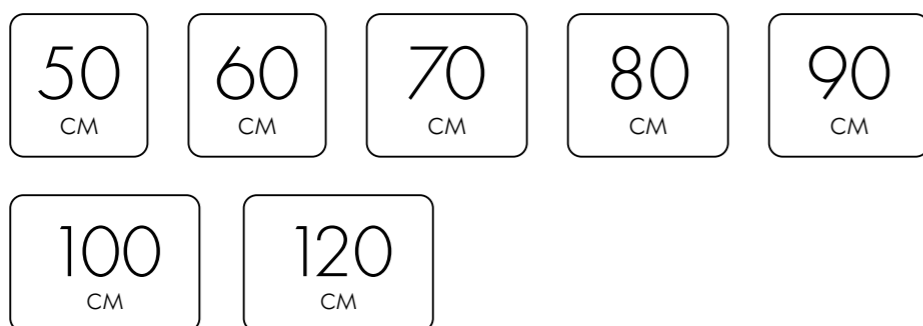

ЗЕРКАЛЬНЫЕ ШКАФЫ

ОТРАЖЕНИЕ ВАШИХ ЛУЧШИХ СТОРОН

Хотя классическое зеркало для ванной смотрится изящно, но зеркальный шкаф более практичен. У нас Вы можете выбирать из зеркальных шкафов со встроенным LED-освещением, электрической розеткой. Также представлены шкафы с двусторонним зеркальным полотном.