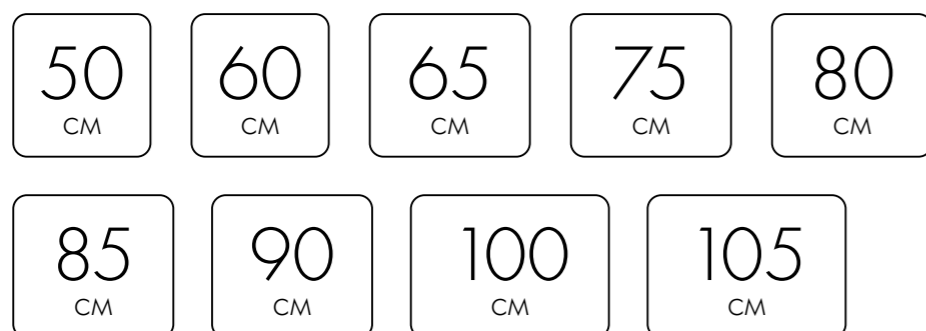

ЗЕРКАЛА

Гарантия 2 года

ЗЕРКАЛА НА ЛЮБОЙ ВКУС

Какая была бы ванная комната без зеркала? Мы предлагаем утилитарные Uni, классические Antia с удобной полочкой для принадлежностей и возможностью установки светильника-бра, трендовые Tipy, а также модели с сенсорным включением подсветки Quadro и новинку Point со скругленными углами.