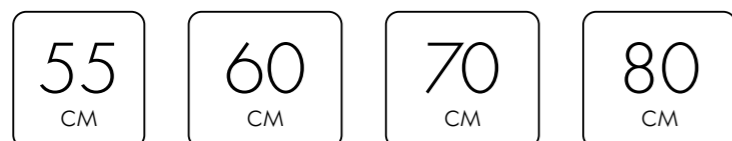

Q

Q PLUS

НИ МАЛЕНЬКАЯ, НИ БОЛЬШАЯ

Когда тумба ни маленькая, ни большая. Коллекции Q и Q Plus – правильный выбор. Мы предлагаем тумбы разных размеров, более узкие или более широкие – подходят в небольшие ванны или средние по размеру.

2

Гарантия 2 года