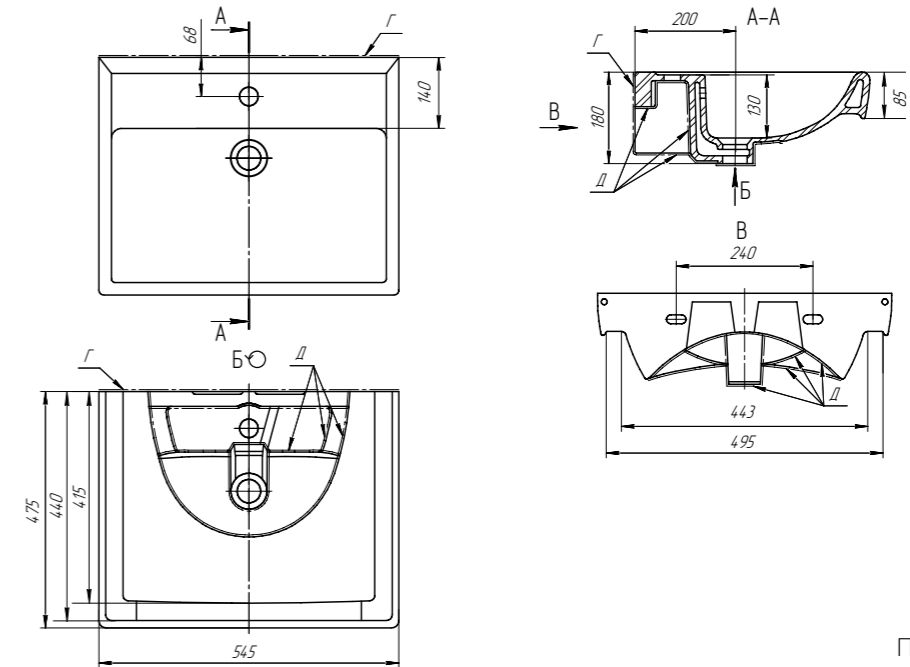

TRIUMPH

Размеры

ШИРИНА	560
ВЫСОТА	340
ГЛУБИНА	170

Технический чертёж - стр. 53

56 641266
CM TRIUMPH

ВЕС В УПАКОВКЕ	ВЕС БЕЗ УПАКОВКИ	КОЛИЧЕСТВО НА ПАЛLETTE	ОБЪЕМ
8,5 кг	7,9 кг	40 шт.	0,03 м³

Таблица размеров умывальников

ТЕХНИЧЕСКИЕ ЧЕРТЕЖИ

50 CM 195032 MINI

Полная версия чертежа по ссылке:

65 CM 028186 DAVID

Полная версия чертежа по ссылке:

60 CM 641785 MINI 60 СК

Полная версия чертежа по ссылке:

55 CM 195452 ALFA

Полная версия чертежа по ссылке:

ТЕХНИЧЕСКИЕ ЧЕРТЕЖИ

65 **194202**
CM ALFA

Полная
версия чертежа
по ссылке:

55 **195476**
CM

Полная
версия чертежа
по ссылке:

90 **196817**
CM DREJA

Полная
версия чертежа
по ссылке:

60 **191638**
CM

Полная
версия чертежа
по ссылке:

ТЕХНИЧЕСКИЕ ЧЕРТЕЖИ

70 см 191645

Полная версия чертежа по ссылке:

60 см 641587 GRACE

Полная версия чертежа по ссылке:

80 см 192185