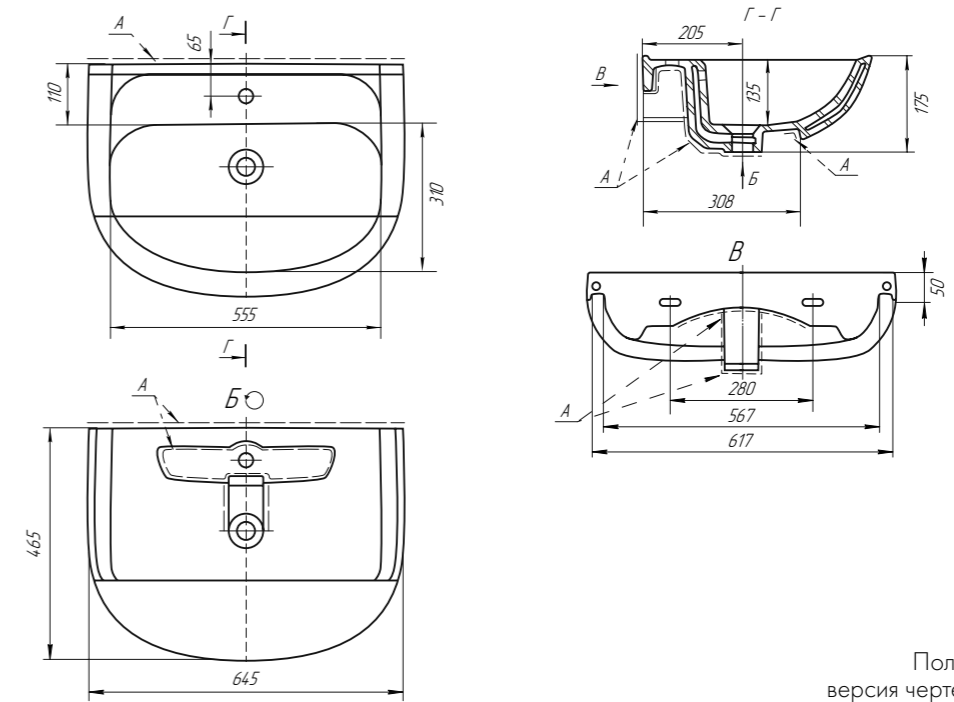

TRIUMPH

Размеры

ШИРИНА	560
ВЫСОТА	340
ГЛУБИНА	170

Технический чертёж - стр. 53

56 641266
CM TRIUMPH

ВЕС В УПАКОВКЕ	ВЕС БЕЗ УПАКОВКИ	КОЛИЧЕСТВО НА ПАЛLETTE	ОБЪЕМ
8,5 кг	7,9 кг	40 шт.	0,03 м³

Таблица размеров умывальников

ТЕХНИЧЕСКИЕ ЧЕРТЕЖИ

50 CM 195032 MINI

Полная версия чертежа по ссылке:

65 CM 028186 DAVID

Полная версия чертежа по ссылке:

60 CM 641785 MINI 60 СК

Полная версия чертежа по ссылке:

55 CM 195452 ALFA

Полная версия чертежа по ссылке:

ТЕХНИЧЕСКИЕ ЧЕРТЕЖИ

65 **194202**
CM ALFA

Полная
версия чертежа
по ссылке:

55 **195476**
CM

Полная
версия чертежа
по ссылке:

90 **196817**
CM DREJA

Полная
версия чертежа
по ссылке: