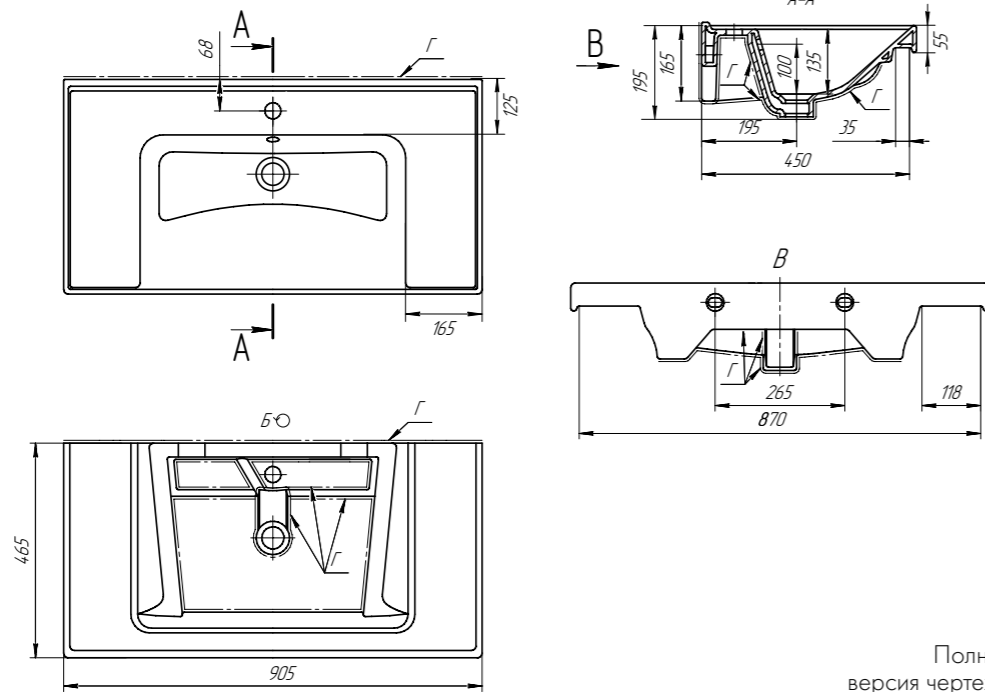

TRIUMPH

Размеры

ШИРИНА	560
ВЫСОТА	340
ГЛУБИНА	170

Технический чертёж - стр. 53

56 641266
CM TRIUMPH

ВЕС В УПАКОВКЕ	ВЕС БЕЗ УПАКОВКИ	КОЛИЧЕСТВО НА ПАЛLETTE	ОБЪЕМ
8,5 кг	7,9 кг	40 шт.	0,03 м³

Таблица размеров умывальников

Полная версия чертежа по ссылке:

70 см 641600 GRACE

Полная версия чертежа по ссылке:

ТЕХНИЧЕСКИЕ ЧЕРТЕЖИ

90
CM 641617
GRACE

Полная
версия чертежа
по ссылке:

75
CM 028230
LAGUNA

Полная
версия чертежа
по ссылке: