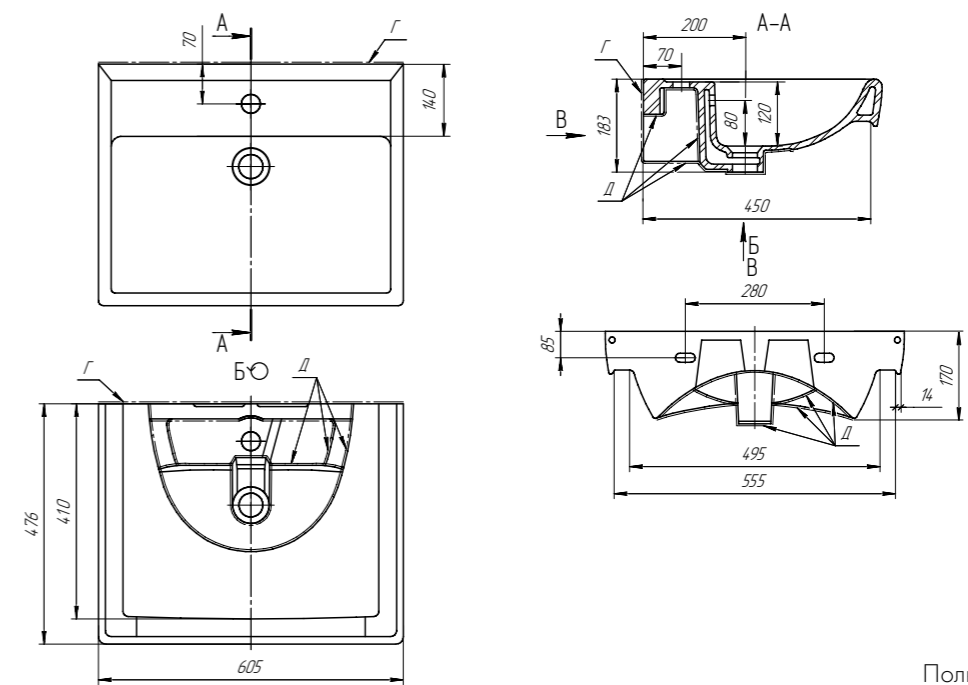

TRIUMPH

Размеры

ШИРИНА	560
ВЫСОТА	340
ГЛУБИНА	170

Технический чертёж - стр. 53

56 641266
CM TRIUMPH

ВЕС В УПАКОВКЕ	ВЕС БЕЗ УПАКОВКИ	КОЛИЧЕСТВО НА ПАЛLETTE	ОБЪЕМ
8,5 кг	7,9 кг	40 шт.	0,03 м³

Таблица размеров умывальников

ТЕХНИЧЕСКИЕ ЧЕРТЕЖИ

50 CM 195032 MINI

Полная версия чертежа по ссылке:

65 CM 028186 DAVID

Полная версия чертежа по ссылке:

60 CM 641785 MINI 60 СК

Полная версия чертежа по ссылке:

55 CM 195452 ALFA

Полная версия чертежа по ссылке:

ТЕХНИЧЕСКИЕ ЧЕРТЕЖИ

65 **194202**
CM ALFA

Полная
версия чертежа
по ссылке:

55 **195476**
CM

Полная
версия чертежа
по ссылке:

90 **196817**
CM DREJA

Полная
версия чертежа
по ссылке:

60 **191638**
CM

Полная
версия чертежа
по ссылке:

ТЕХНИЧЕСКИЕ ЧЕРТЕЖИ

70 см 191645

Полная версия чертежа по ссылке:

60 см 641587 GRACE

Полная версия чертежа по ссылке:

80 см 192185