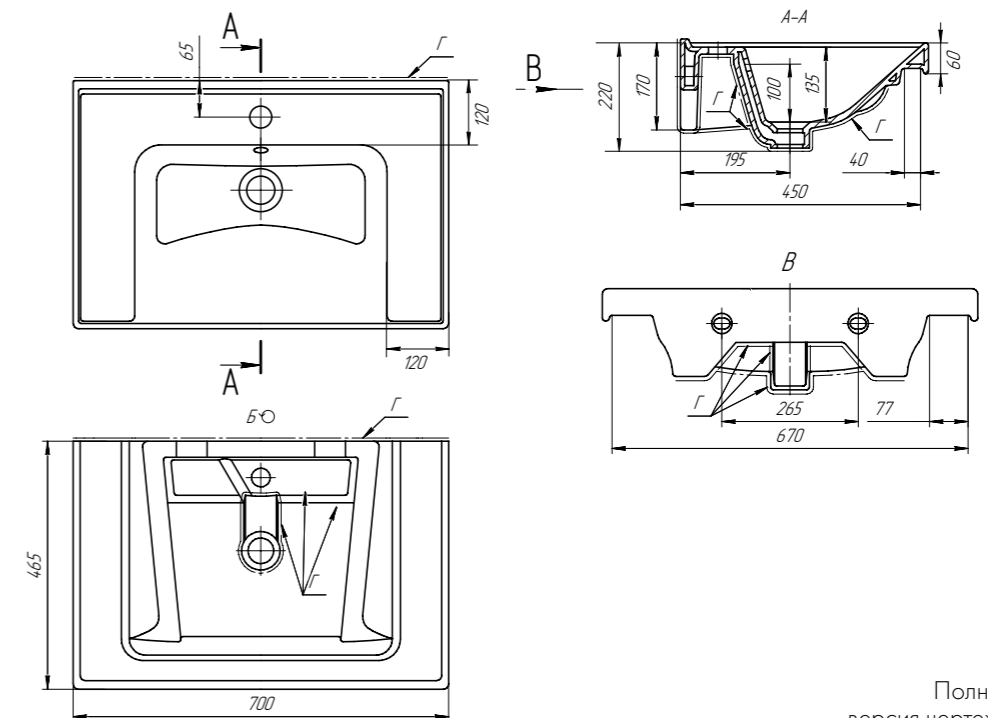

Полная версия чертежа по ссылке: