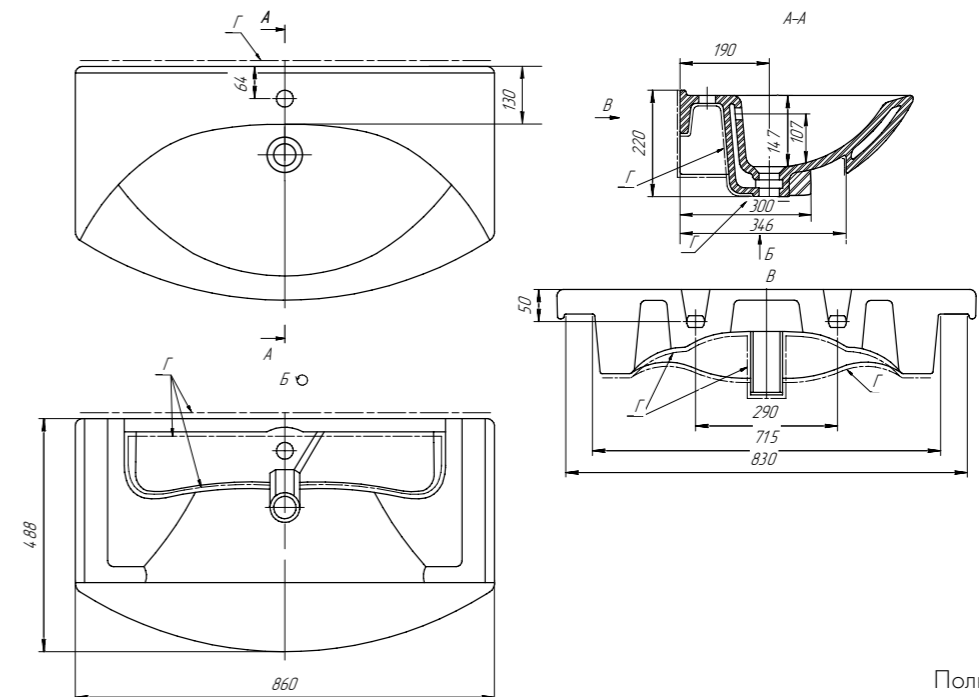

Полная
версия чертежа
по ссылке: