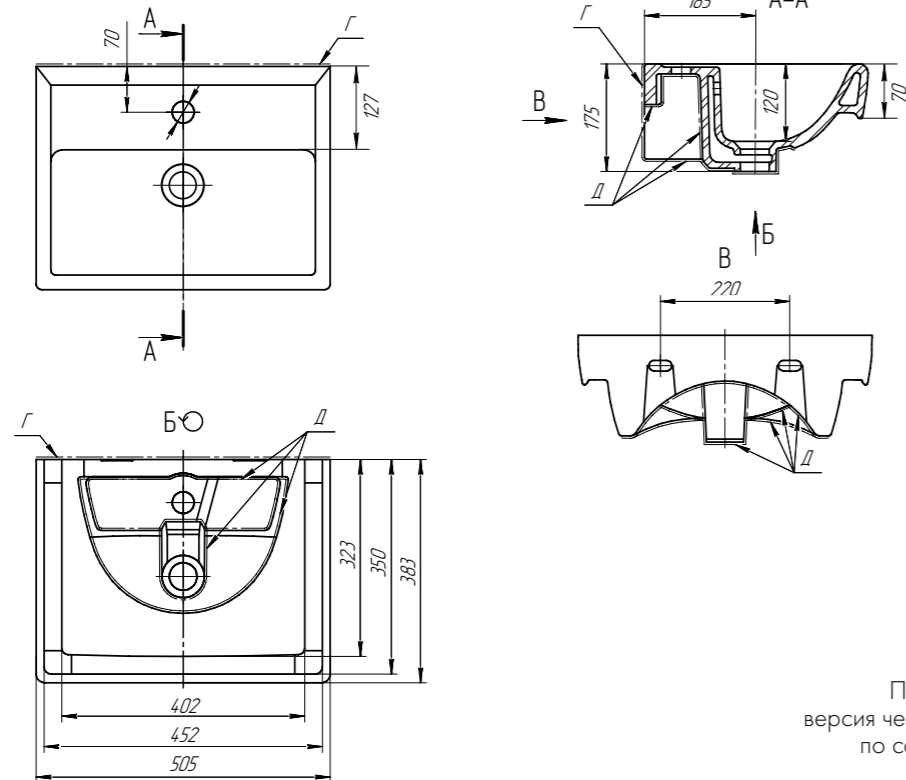

ТЕХНИЧЕСКИЕ ЧЕРТЕЖИ

50 CM 195032 MINI

Полная версия чертежа по ссылке:

65 CM 028186 DAVID