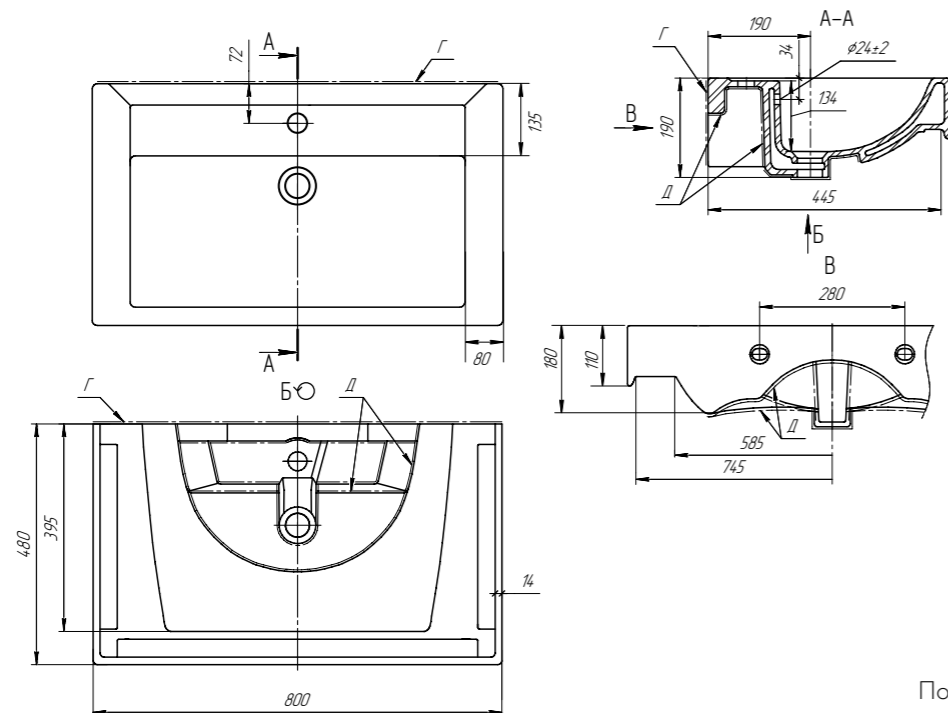

TRIUMPH

Размеры

ШИРИНА	560
ВЫСОТА	340
ГЛУБИНА	170

Технический чертёж - стр. 53

56 641266
CM TRIUMPH

ВЕС В УПАКОВКЕ	ВЕС БЕЗ УПАКОВКИ	КОЛИЧЕСТВО НА ПАЛLETTE	ОБЪЕМ
8,5 кг	7,9 кг	40 шт.	0,03 м³

Таблица размеров умывальников

Полная версия чертежа по ссылке:

ТЕХНИЧЕСКИЕ ЧЕРТЕЖИ

65 **194202**
CM ALFA

Полная
версия чертежа
по ссылке:

55 **195476**
CM

Полная
версия чертежа
по ссылке:

90 **196817**
CM DREJA

Полная
версия чертежа
по ссылке:

60 **191638**
CM

Полная
версия чертежа
по ссылке:

ТЕХНИЧЕСКИЕ ЧЕРТЕЖИ

70 см 191645

Полная версия чертежа по ссылке:

60 см 641587 GRACE

Полная версия чертежа по ссылке:

80 см 192185