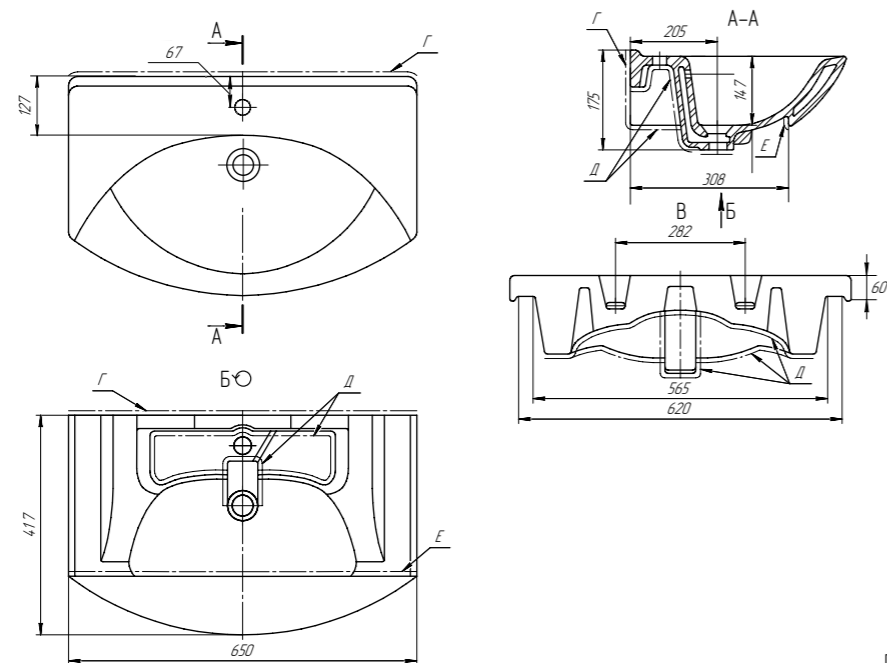

Полная
версия чертежа
по ссылке:

85
CM 191676
LAGUNA