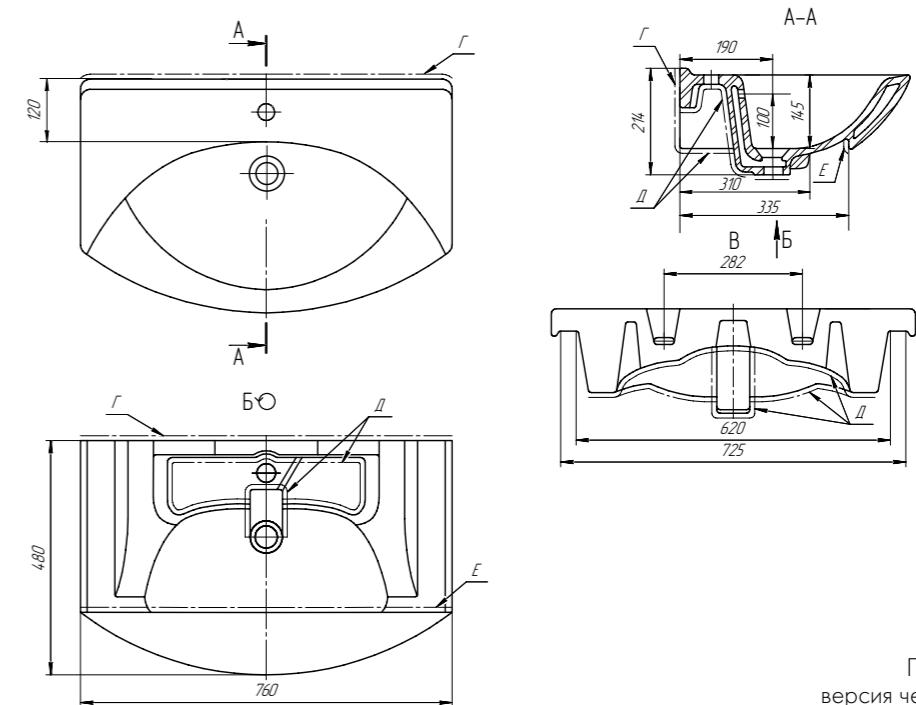

TRIUMPH

Размеры

ШИРИНА	560
ВЫСОТА	340
ГЛУБИНА	170

Технический чертёж - стр. 53

56 641266
CM TRIUMPH

ВЕС В УПАКОВКЕ	ВЕС БЕЗ УПАКОВКИ	КОЛИЧЕСТВО НА ПАЛLETTE	ОБЪЕМ
8,5 кг	7,9 кг	40 шт.	0,03 м³

Таблица размеров умывальников

60 **191638**
CM

Полная
версия чертежа
по ссылке:

ТЕХНИЧЕСКИЕ ЧЕРТЕЖИ

70 см 191645

Полная версия чертежа по ссылке:

60 см 641587 GRACE

Полная версия чертежа по ссылке:

80 см 192185

Полная версия чертежа по ссылке:

70 см 641600 GRACE

Полная версия чертежа по ссылке:

ТЕХНИЧЕСКИЕ ЧЕРТЕЖИ

90
CM 641617
GRACE

Полная
версия чертежа
по ссылке:

75
CM 028230
LAGUNA

Полная
версия чертежа
по ссылке:

65
CM 192529
LAGUNA

Полная
версия чертежа
по ссылке:

85
CM 191676
LAGUNA

Полная
версия чертежа
по ссылке:

ТЕХНИЧЕСКИЕ ЧЕРТЕЖИ

105
CM 191683
LAGUNA

Полная
версия чертежа
по ссылке:

80
CM 640177
EUPHORIA