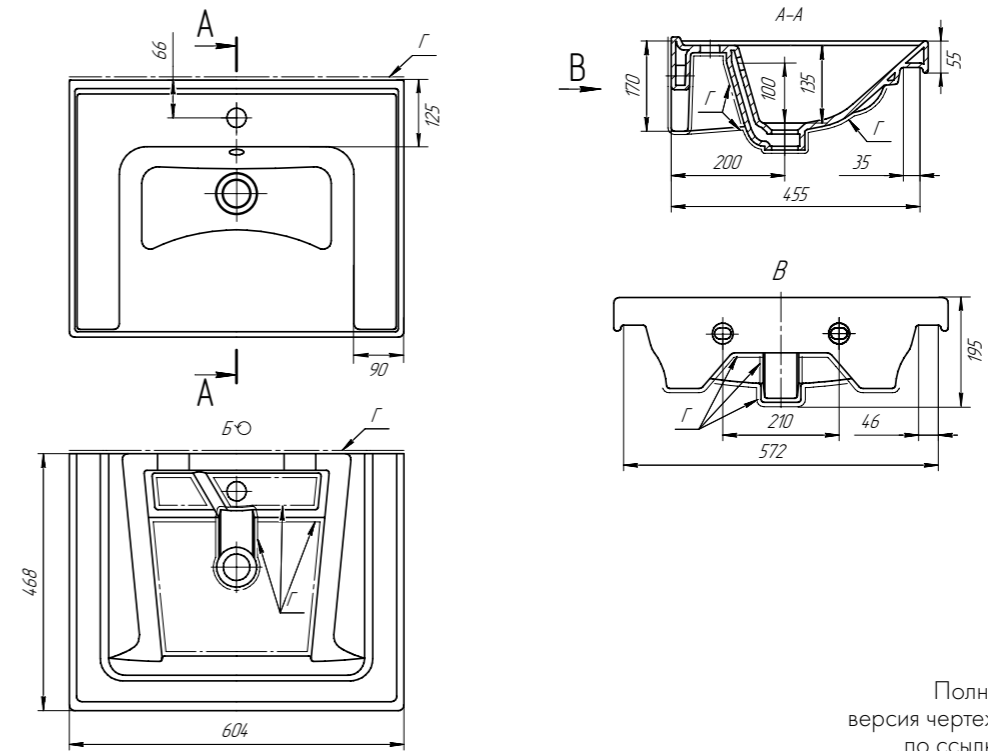

TRIUMPH

Размеры

ШИРИНА	560
ВЫСОТА	340
ГЛУБИНА	170

Технический чертёж - стр. 53

56 641266
CM TRIUMPH

ВЕС В УПАКОВКЕ	ВЕС БЕЗ УПАКОВКИ	КОЛИЧЕСТВО НА ПАЛLETTE	ОБЪЕМ
8,5 кг	7,9 кг	40 шт.	0,03 м³

Таблица размеров умывальников

Полная версия чертежа по ссылке:

ТЕХНИЧЕСКИЕ ЧЕРТЕЖИ

65 **194202**
CM ALFA

Полная
версия чертежа
по ссылке:

55 **195476**
CM

Полная
версия чертежа
по ссылке:

90 **196817**
CM DREJA

Полная
версия чертежа
по ссылке:

60 **191638**
CM

Полная
версия чертежа
по ссылке:

ТЕХНИЧЕСКИЕ ЧЕРТЕЖИ

70 см 191645

Полная версия чертежа по ссылке:

60 см 641587 GRACE

Полная версия чертежа по ссылке:

80 см 192185