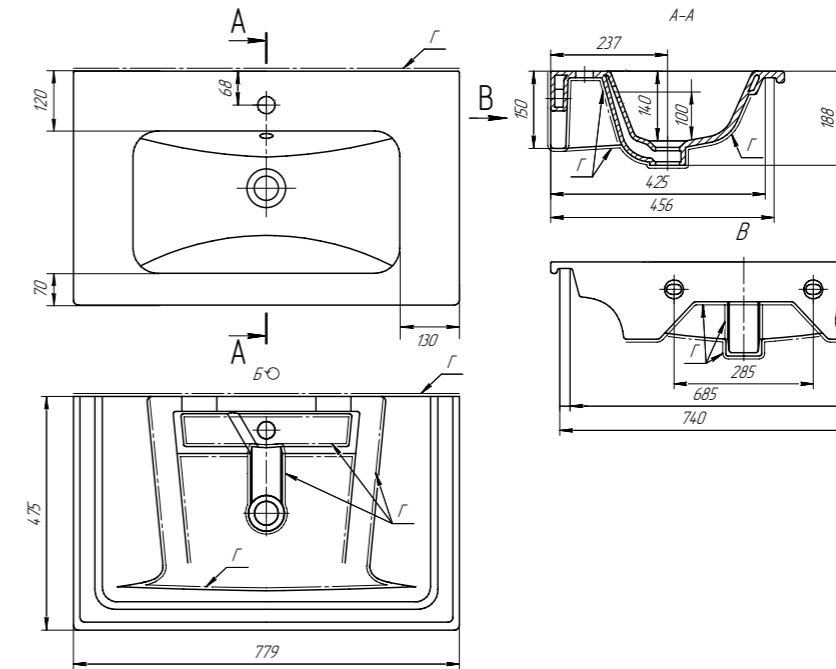

TRIUMPH

Размеры

ШИРИНА	560
ВЫСОТА	340
ГЛУБИНА	170

Технический чертёж - стр. 53

56 641266
CM TRIUMPH

ВЕС В УПАКОВКЕ	ВЕС БЕЗ УПАКОВКИ	КОЛИЧЕСТВО НА ПАЛLETTE	ОБЪЕМ
8,5 кг	7,9 кг	40 шт.	0,03 м³

Таблица размеров умывальников

65
CM 192529
LAGUNA

Полная
версия чертежа
по ссылке:

85
CM 191676
LAGUNA

Полная
версия чертежа
по ссылке:

ТЕХНИЧЕСКИЕ ЧЕРТЕЖИ

105
CM 191683
LAGUNA

Полная
версия чертежа
по ссылке:

80
CM 640177
EUPHORIA

Полная
версия чертежа
по ссылке:

60
CM 640344
EUPHORIA

Полная
версия чертежа
по ссылке:

100
CM 641235
EUPHORIA

Полная
версия чертежа
по ссылке:

ТЕХНИЧЕСКИЕ ЧЕРТЕЖИ

65
CM **640214**
HARMONIA

Полная
версия чертежа
по ссылке: