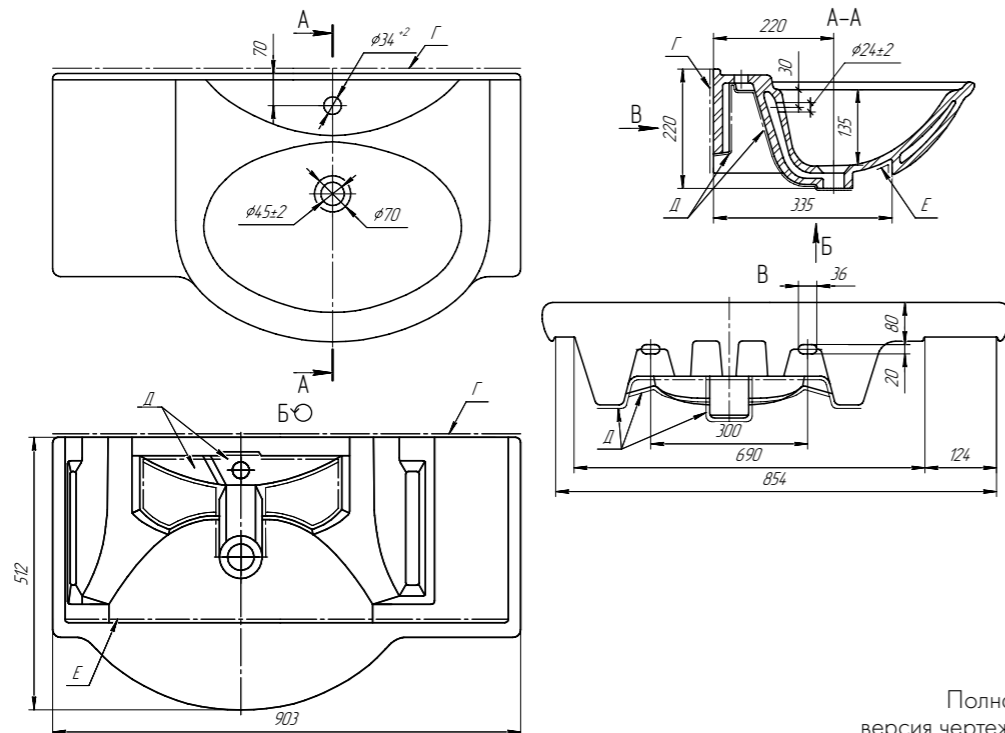

TRIUMPH

Размеры

ШИРИНА	560
ВЫСОТА	340
ГЛУБИНА	170

Технический чертёж - стр. 53

56 641266
CM TRIUMPH

ВЕС В УПАКОВКЕ	ВЕС БЕЗ УПАКОВКИ	КОЛИЧЕСТВО НА ПАЛLETTE	ОБЪЕМ
8,5 кг	7,9 кг	40 шт.	0,03 м³

Таблица размеров умывальников

ТЕХНИЧЕСКИЕ ЧЕРТЕЖИ

50 CM 195032 MINI

Полная версия чертежа по ссылке:

65 CM 028186 DAVID

Полная версия чертежа по ссылке:

60 CM 641785 MINI 60 СК

Полная версия чертежа по ссылке:

55 CM 195452 ALFA

Полная версия чертежа по ссылке:

ТЕХНИЧЕСКИЕ ЧЕРТЕЖИ

65 **194202**
CM ALFA

Полная
версия чертежа
по ссылке:

55 **195476**
CM

Полная
версия чертежа
по ссылке:

90 **196817**
CM DREJA

Полная
версия чертежа
по ссылке:

60 **191638**
CM

Полная
версия чертежа
по ссылке:

ТЕХНИЧЕСКИЕ ЧЕРТЕЖИ

70 см 191645

Полная версия чертежа по ссылке:

60 см 641587 GRACE

Полная версия чертежа по ссылке:

80 см 192185