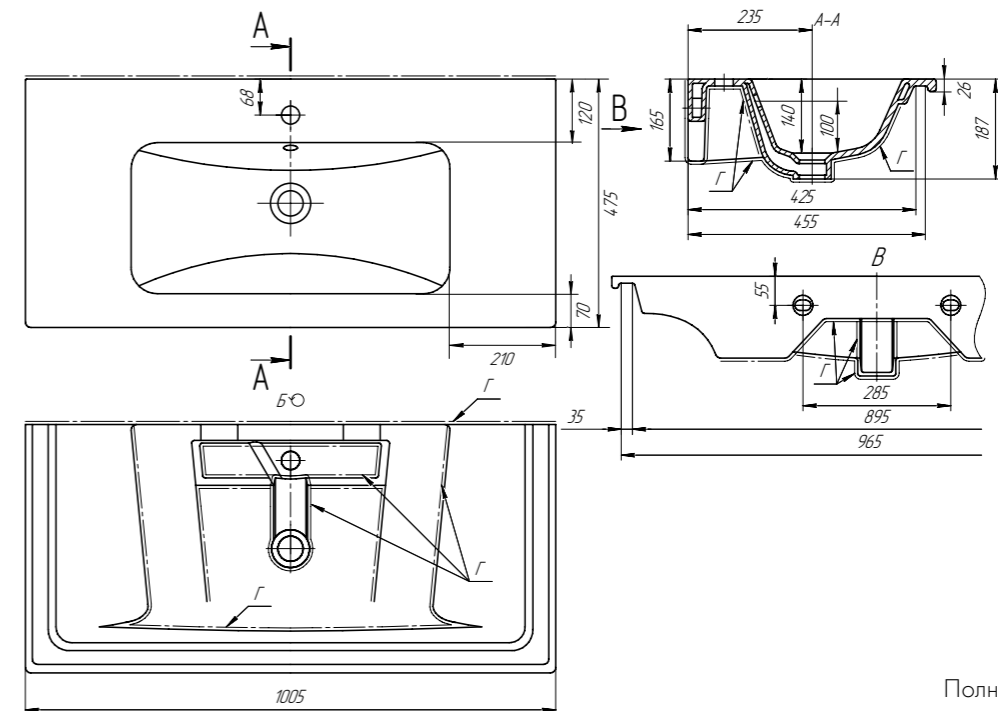

TRIUMPH

Размеры

ШИРИНА	560
ВЫСОТА	340
ГЛУБИНА	170

Технический чертёж - стр. 53

56 641266
CM TRIUMPH

ВЕС В УПАКОВКЕ	ВЕС БЕЗ УПАКОВКИ	КОЛИЧЕСТВО НА ПАЛLETTE	ОБЪЕМ
8,5 кг	7,9 кг	40 шт.	0,03 м³

Таблица размеров умывальников

Полная
версия чертежа
по ссылке:

60
CM 640344
EUPHORIA

Полная
версия чертежа
по ссылке:

100
CM 641235
EUPHORIA

Полная
версия чертежа
по ссылке:

ТЕХНИЧЕСКИЕ ЧЕРТЕЖИ

65
CM **640214**
HARMONIA

Полная
версия чертежа
по ссылке:

100
CM **641259**
HARMONIA

Полная
версия чертежа
по ссылке:

80
CM **640207**
HARMONIA

Полная
версия чертежа
по ссылке:

125
CM **641938**
HARMONIA

Полная
версия чертежа
по ссылке:

ТЕХНИЧЕСКИЕ ЧЕРТЕЖИ

46
CM 641945
JOY