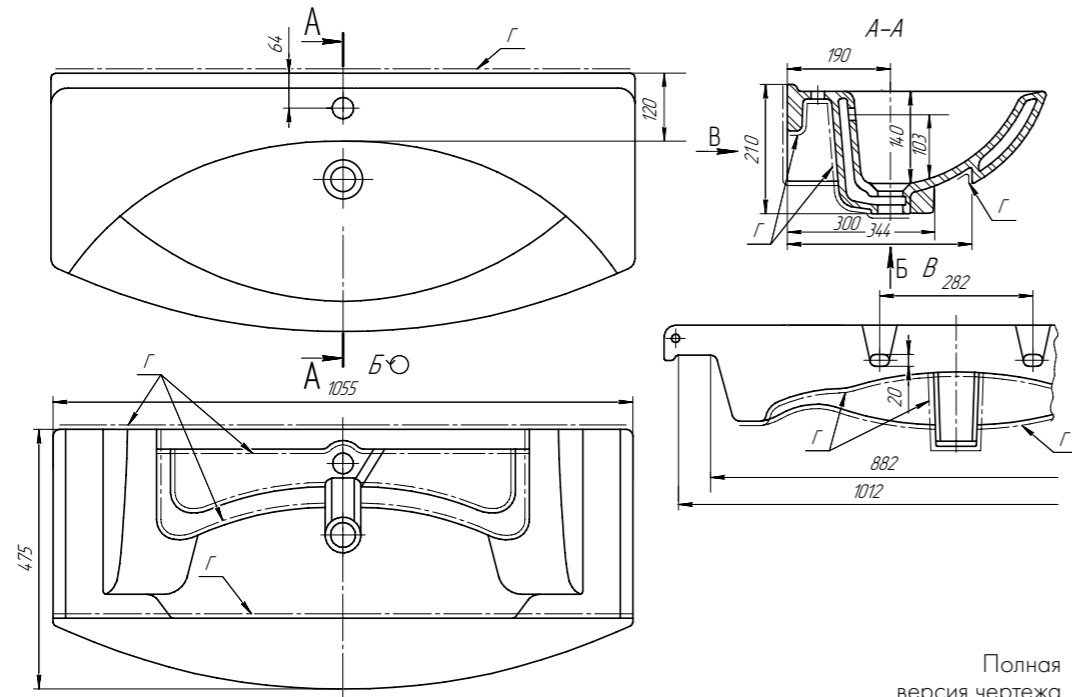

TRIUMPH

Размеры

ШИРИНА	560
ВЫСОТА	340
ГЛУБИНА	170

Технический чертёж - стр. 53

56 641266
CM TRIUMPH

ВЕС В УПАКОВКЕ	ВЕС БЕЗ УПАКОВКИ	КОЛИЧЕСТВО НА ПАЛLETTE	ОБЪЕМ
8,5 кг	7,9 кг	40 шт.	0,03 м³

Таблица размеров умывальников

65
CM 192529
LAGUNA

Полная
версия чертежа
по ссылке:

85
CM 191676
LAGUNA

Полная
версия чертежа
по ссылке:

ТЕХНИЧЕСКИЕ ЧЕРТЕЖИ

105
CM 191683
LAGUNA

Полная
версия чертежа
по ссылке:

80
CM 640177
EUPHORIA

Полная
версия чертежа
по ссылке:

60
CM 640344
EUPHORIA

Полная
версия чертежа
по ссылке:

100
CM 641235
EUPHORIA

Полная
версия чертежа
по ссылке:

ТЕХНИЧЕСКИЕ ЧЕРТЕЖИ

65
CM **640214**
HARMONIA

Полная
версия чертежа
по ссылке: