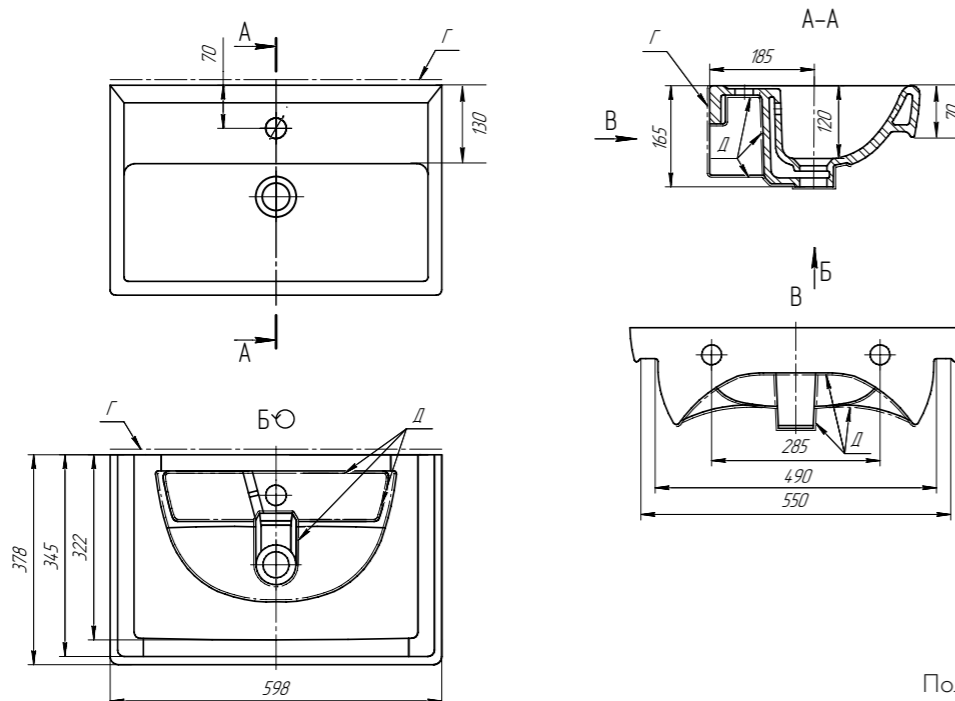

TRIUMPH

Размеры

ШИРИНА	560
ВЫСОТА	340
ГЛУБИНА	170

Технический чертёж - стр. 53

56 641266
CM TRIUMPH

ВЕС В УПАКОВКЕ	ВЕС БЕЗ УПАКОВКИ	КОЛИЧЕСТВО НА ПАЛLETTE	ОБЪЕМ
8,5 кг	7,9 кг	40 шт.	0,03 м³

Таблица размеров умывальников

ТЕХНИЧЕСКИЕ ЧЕРТЕЖИ

50 CM 195032 MINI

Полная версия чертежа по ссылке:

65 CM 028186 DAVID

Полная версия чертежа по ссылке:

60 CM 641785 MINI 60 СК

Полная версия чертежа по ссылке:

55 CM 195452 ALFA

Полная версия чертежа по ссылке:

ТЕХНИЧЕСКИЕ ЧЕРТЕЖИ

65 **194202**
CM ALFA

Полная
версия чертежа
по ссылке:

55 **195476**
CM

Полная
версия чертежа
по ссылке:

90 **196817**
CM DREJA

Полная
версия чертежа
по ссылке: