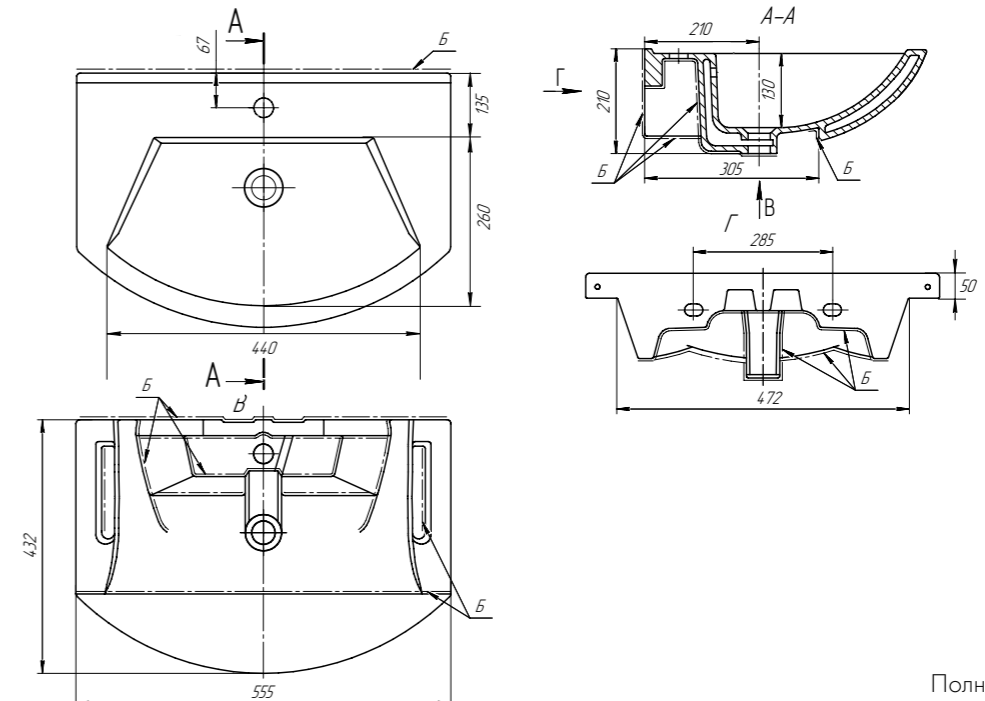

TRIUMPH

Размеры

ШИРИНА	560
ВЫСОТА	340
ГЛУБИНА	170

Технический чертёж - стр. 53

56 641266
CM TRIUMPH

ВЕС В УПАКОВКЕ	ВЕС БЕЗ УПАКОВКИ	КОЛИЧЕСТВО НА ПАЛLETTE	ОБЪЕМ
8,5 кг	7,9 кг	40 шт.	0,03 м³

Таблица размеров умывальников

ТЕХНИЧЕСКИЕ ЧЕРТЕЖИ

50 CM 195032 MINI

Полная версия чертежа по ссылке:

65 CM 028186 DAVID

Полная версия чертежа по ссылке:

60 CM 641785 MINI 60 СК

Полная версия чертежа по ссылке:

55 CM 195452 ALFA

Полная версия чертежа по ссылке:

ТЕХНИЧЕСКИЕ ЧЕРТЕЖИ

65 **194202**
CM ALFA

Полная
версия чертежа
по ссылке:

55 **195476**
CM

Полная
версия чертежа
по ссылке:

90 **196817**
CM DREJA

Полная
версия чертежа
по ссылке: