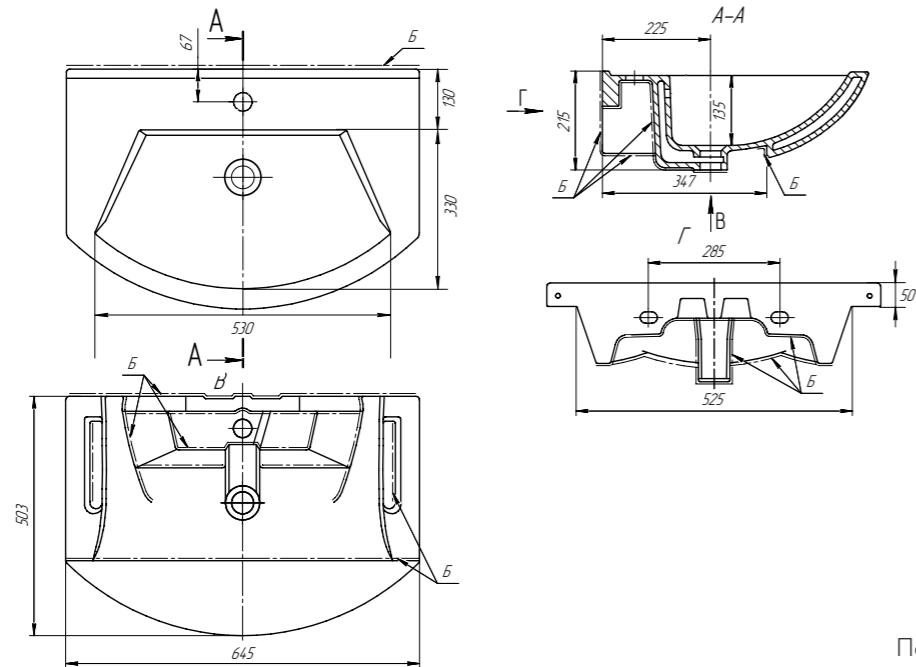

TRIUMPH

Размеры

ШИРИНА	560
ВЫСОТА	340
ГЛУБИНА	170

Технический чертёж - стр. 53

56 641266
CM TRIUMPH

ВЕС В УПАКОВКЕ	ВЕС БЕЗ УПАКОВКИ	КОЛИЧЕСТВО НА ПАЛLETTE	ОБЪЕМ
8,5 кг	7,9 кг	40 шт.	0,03 м³

Таблица размеров умывальников

ТЕХНИЧЕСКИЕ ЧЕРТЕЖИ

50 CM 195032 MINI

Полная версия чертежа по ссылке:

65 CM 028186 DAVID

Полная версия чертежа по ссылке:

60 CM 641785 MINI 60 СК

Полная версия чертежа по ссылке:

55 CM 195452 ALFA

Полная версия чертежа по ссылке:

ТЕХНИЧЕСКИЕ ЧЕРТЕЖИ

65 **194202**
CM ALFA

Полная
версия чертежа
по ссылке:

55 **195476**
CM

Полная
версия чертежа
по ссылке:

90 **196817**
CM DREJA

Полная
версия чертежа
по ссылке: