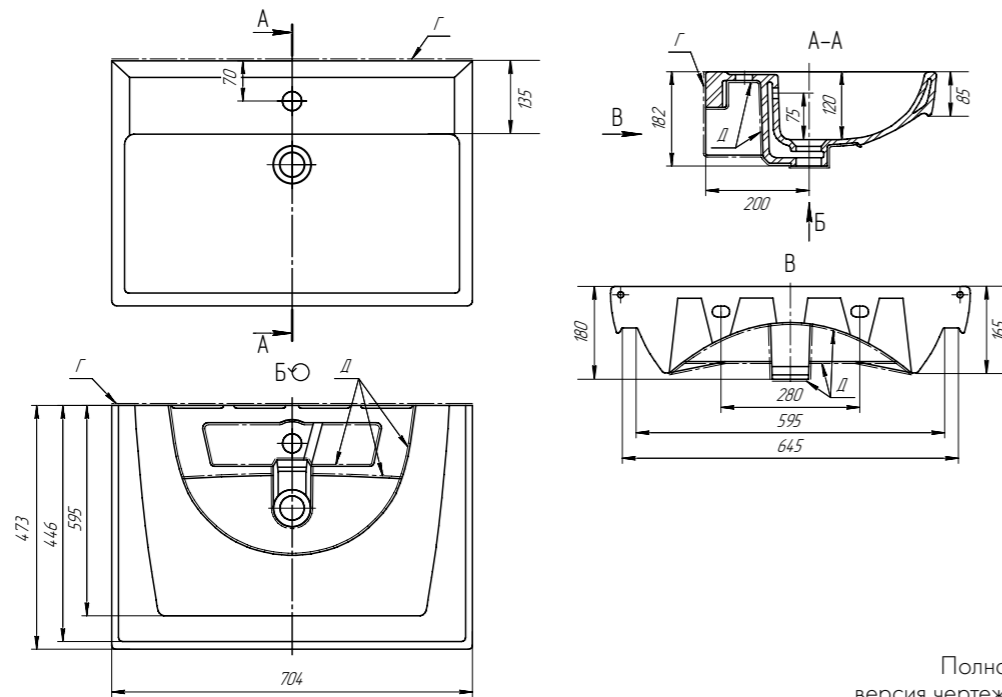

TRIUMPH

Размеры

ШИРИНА	560
ВЫСОТА	340
ГЛУБИНА	170

Технический чертёж - стр. 53

56 641266
CM TRIUMPH

ВЕС В УПАКОВКЕ	ВЕС БЕЗ УПАКОВКИ	КОЛИЧЕСТВО НА ПАЛLETTE	ОБЪЕМ
8,5 кг	7,9 кг	40 шт.	0,03 м³

Таблица размеров умывальников

60 **191638**
CM

Полная
версия чертежа
по ссылке:

ТЕХНИЧЕСКИЕ ЧЕРТЕЖИ

70 см 191645

Полная версия чертежа по ссылке:

60 см 641587 GRACE

Полная версия чертежа по ссылке:

80 см 192185