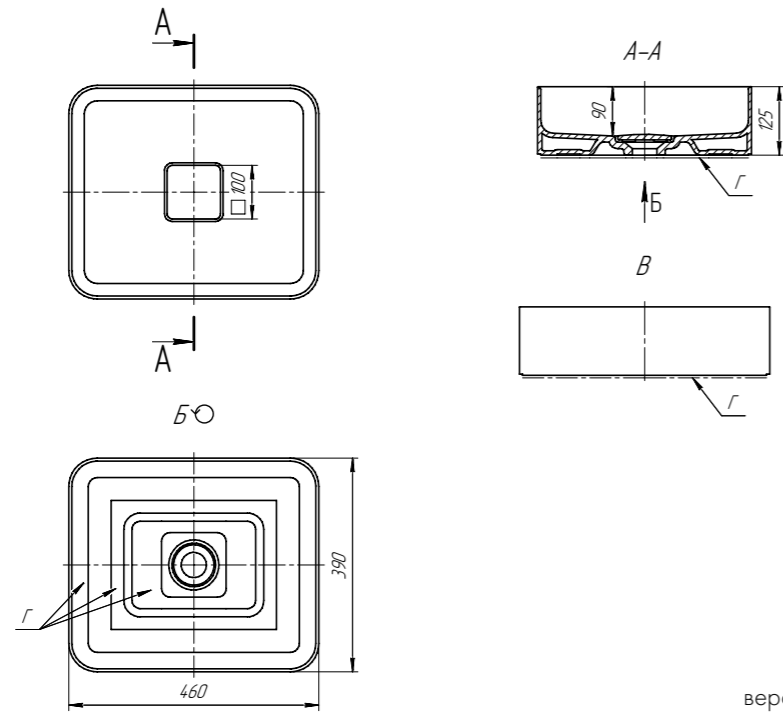

TRIUMPH

Размеры

ШИРИНА	560
ВЫСОТА	340
ГЛУБИНА	170

Технический чертёж - стр. 53

56 641266
CM TRIUMPH

ВЕС В УПАКОВКЕ	ВЕС БЕЗ УПАКОВКИ	КОЛИЧЕСТВО НА ПАЛLETTE	ОБЪЕМ
8,5 кг	7,9 кг	40 шт.	0,03 м³

Таблица размеров умывальников

Полная
версия чертежа
по ссылке:

60
CM 640344
EUPHORIA

Полная
версия чертежа
по ссылке:

100
CM 641235
EUPHORIA

Полная
версия чертежа
по ссылке:

ТЕХНИЧЕСКИЕ ЧЕРТЕЖИ

65
CM **640214**
HARMONIA

Полная
версия чертежа
по ссылке:

100
CM **641259**
HARMONIA

Полная
версия чертежа
по ссылке:

80
CM **640207**
HARMONIA

Полная
версия чертежа
по ссылке:

125
CM **641938**
HARMONIA

Полная
версия чертежа
по ссылке:

ТЕХНИЧЕСКИЕ ЧЕРТЕЖИ

46
CM 641945
JOY

Полная
версия чертежа
по ссылке:

56
CM 641266
TRIUMPH

Полная
версия чертежа
по ссылке:

46
CM 641990
JOY 3

Полная
версия чертежа
по ссылке:

Скачайте этот каталог
Download this catalog

Телефон для оперативной связи: