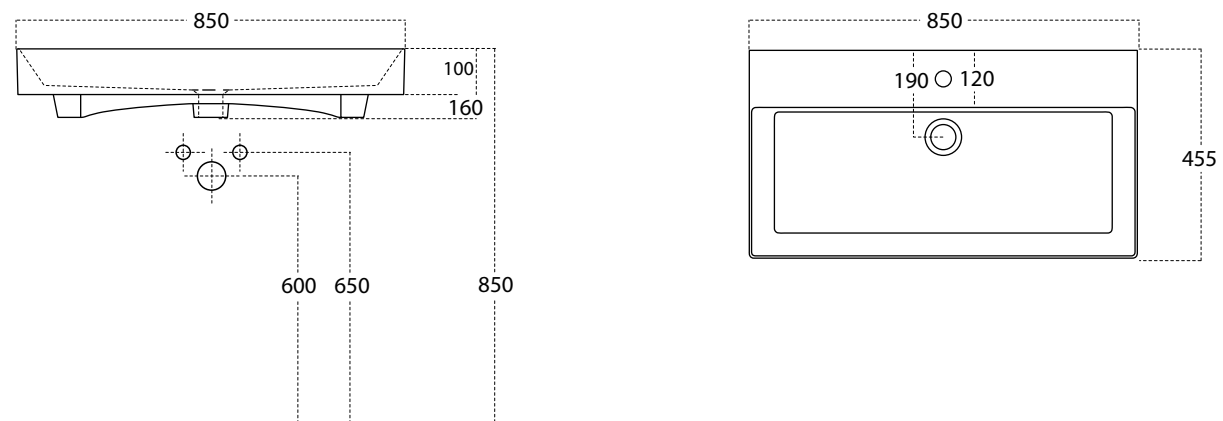

ТЕХНИЧЕСКИЕ ЧЕРТЕЖИ

85
CM 17085-KL
STANCE