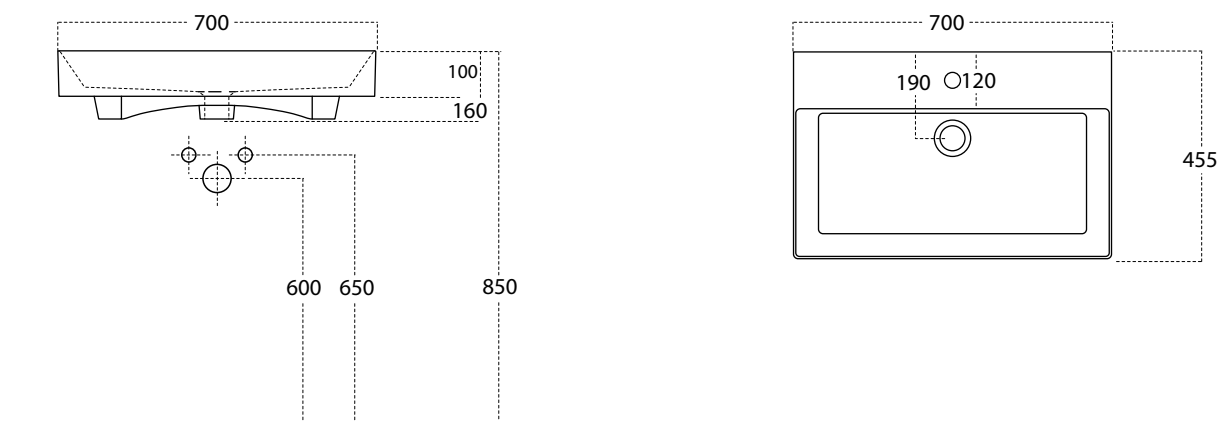

70
CM 17070-KL
STANCE