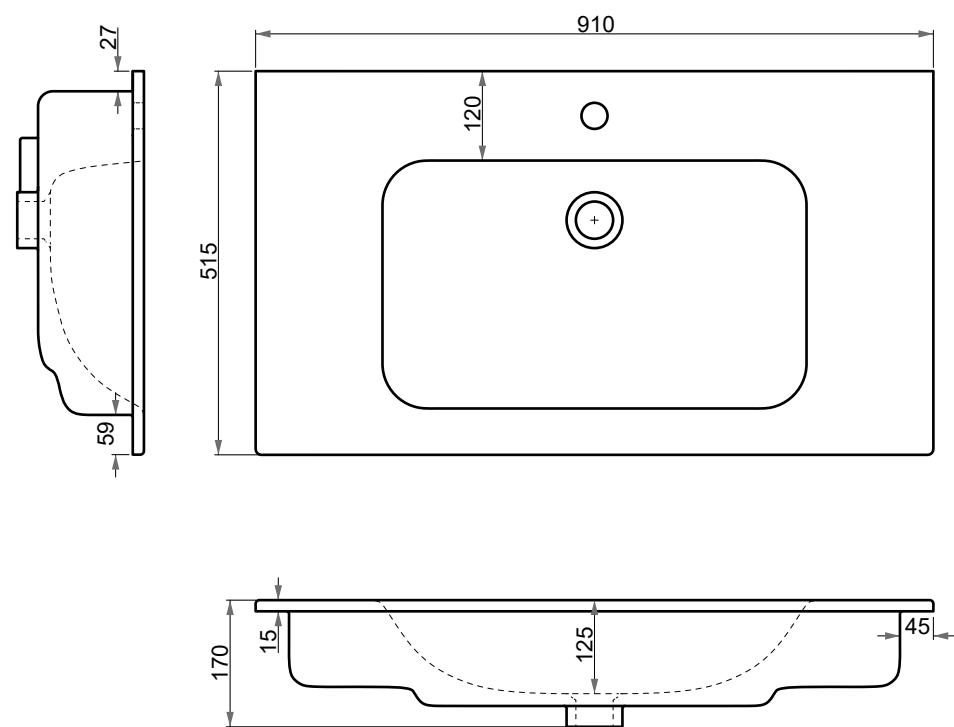

ТЕХНИЧЕСКИЕ ЧЕРТЕЖИ

91
CM 42091-KL
JUST FLAT