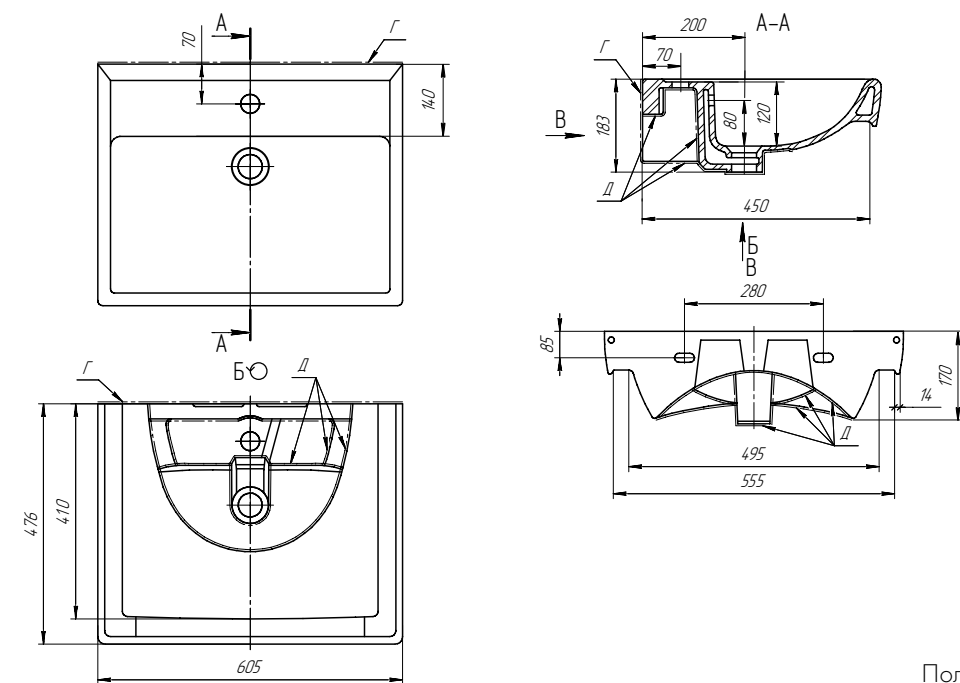

ТЕХНИЧЕСКИЕ ЧЕРТЕЖИ

55 **195452**
CM **ALFA**

Полная
версия чертежа
по ссылке:

65 **17065-KL**
CM **SLIM SYNERGY**

55 **17055-KL**
CM **SLIM SYNERGY**

50 **195032**
CM **MINI**

Полная
версия чертежа
по ссылке:

ТЕХНИЧЕСКИЕ ЧЕРТЕЖИ

50
CM 641594
MINI 50 СК

55
CM 195476

Полная
версия чертежа
по ссылке:

60
CM 641785
MINI 60 СК

Полная
версия чертежа
по ссылке:

60
CM 191638

Полная
версия чертежа
по ссылке: