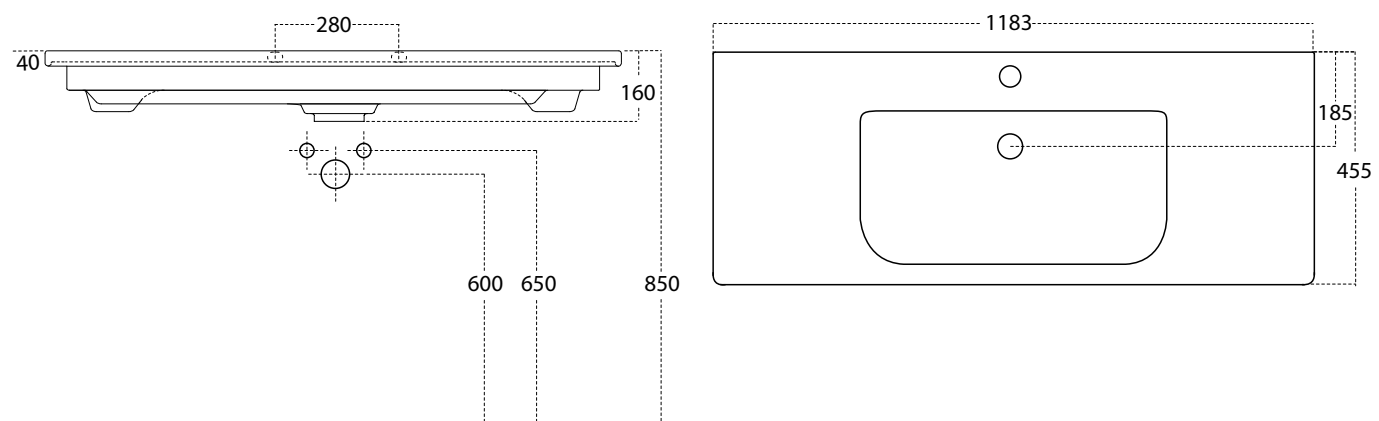

120
CM 13120-KL
SOFT