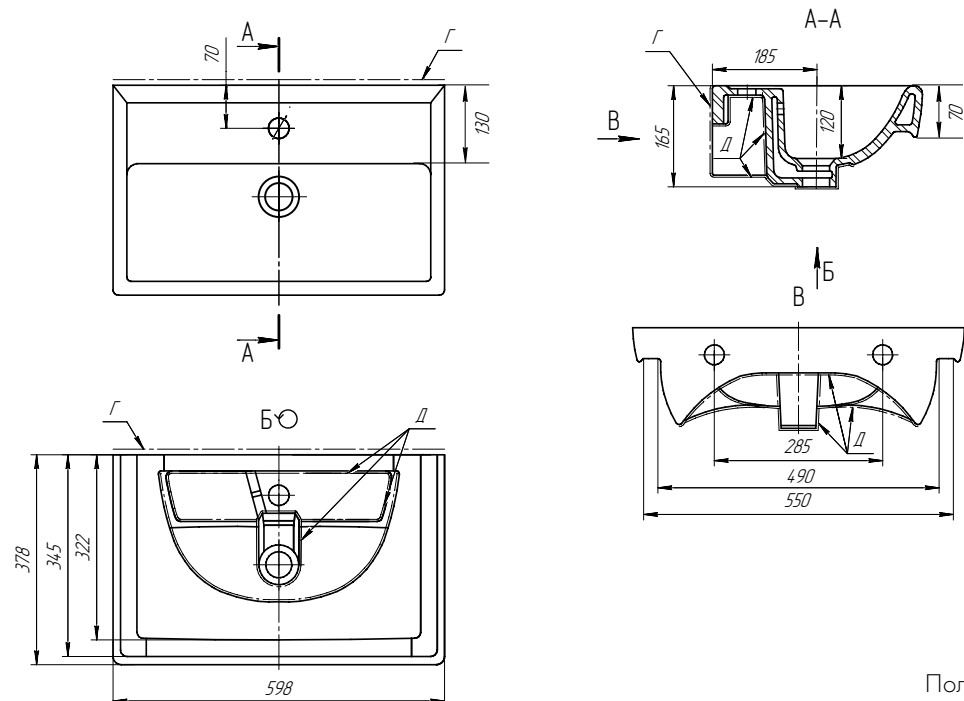

ТЕХНИЧЕСКИЕ ЧЕРТЕЖИ

55 **195452**
CM **ALFA**

Полная
версия чертежа
по ссылке:

65 **17065-KL**
CM **SLIM SYNERGY**

55 **17055-KL**
CM **SLIM SYNERGY**

50 **195032**
CM **MINI**

Полная
версия чертежа
по ссылке:

ТЕХНИЧЕСКИЕ ЧЕРТЕЖИ

50
CM 641594
MINI 50 СК

55
CM 195476

Полная
версия чертежа
по ссылке:

60
CM 641785
MINI 60 СК

Полная
версия чертежа
по ссылке:

60
CM 191638

Полная
версия чертежа
по ссылке: