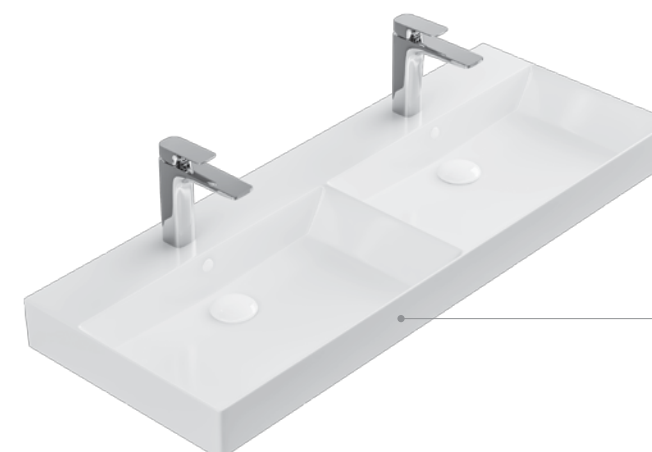

Размеры

ШИРИНА	1200
ВЫСОТА	100
ГЛУБИНА	455

Технический чертёж - стр. 101

120
см

17120-KL
STANCE

НОВИНКА!

ВЕС В УПАКОВКЕ	ВЕС БЕЗ УПАКОВКИ	КОЛИЧЕСТВО НА ПАЛLETTE	ОБЪЕМ
38,2 кг	36,6 кг	12 шт.	0,1 м³