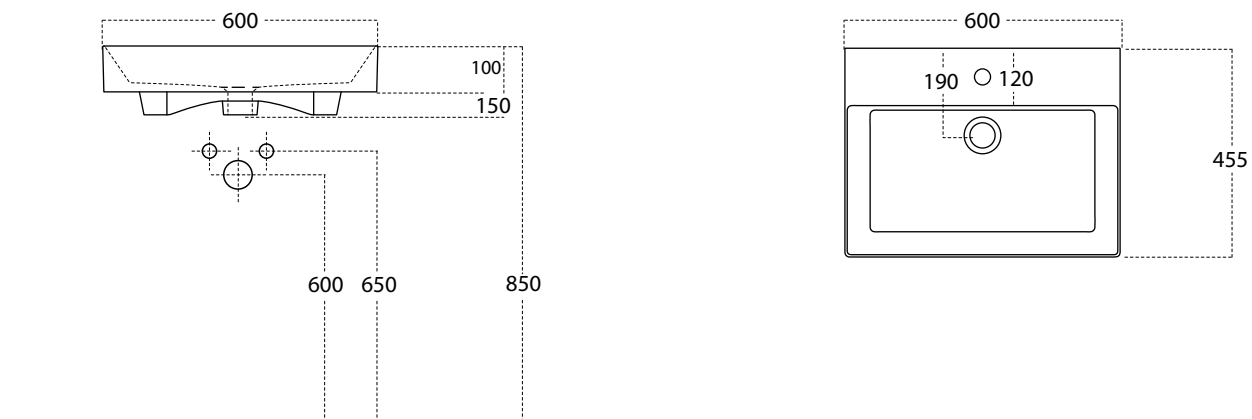

60
CM 17060-KL
STANCE