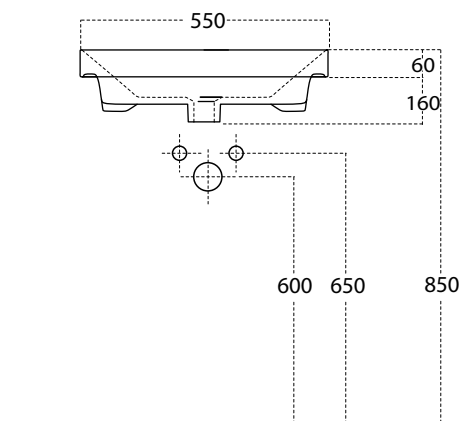

55
CM 11055-KL
LUXURY mini