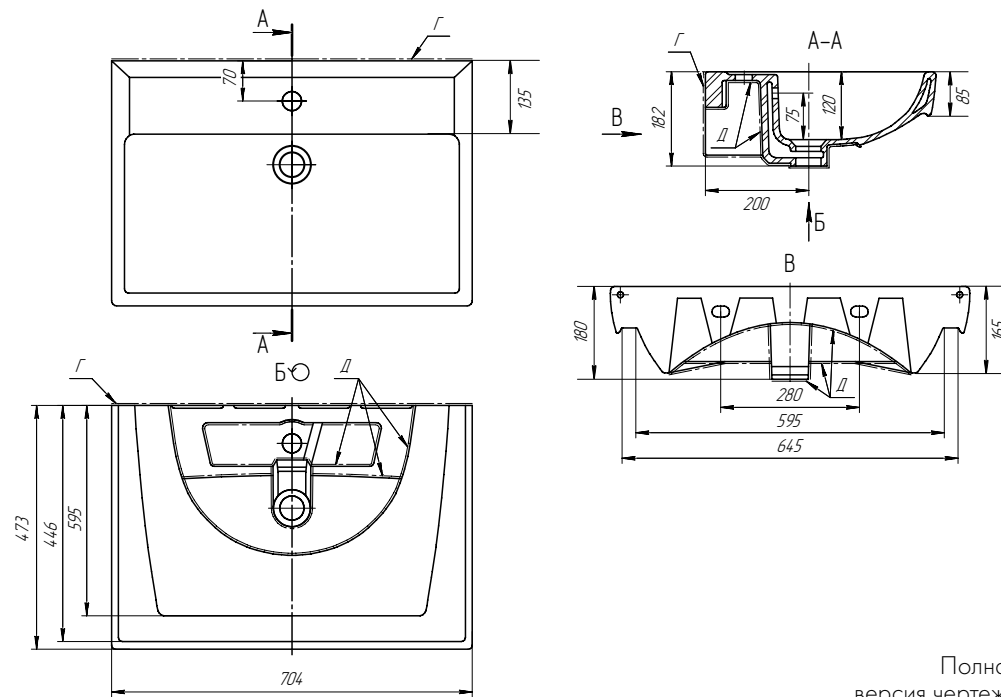

ТЕХНИЧЕСКИЕ ЧЕРТЕЖИ

70 см 191645

Полная версия чертежа по ссылке:

60 см 641587 GRACE