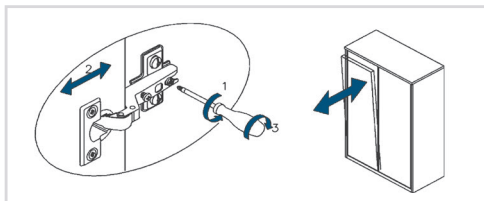

dreja ®

БЛАГОДАРИМ ВАС ЗА ПРИОБРЕТЕНИЕ МЕБЕЛИ ДЛЯ ВАННОЙ КОМНАТЫ DREJA

LUNO

ТУМБА НАПОЛЬНАЯ

арт. 99.2001 / 99.2002 / 99.2003

Пожалуйста, ознакомьтесь с инструкциями, приведенными в данном документе, чтобы мебель Dreja прослужила вам долгие годы.

Комплектация

- Тумба в сборе – 1 шт.
- Паспорт изделия – 1 шт.
- Гарантийный талон – 1 шт.

В комплект не входят крепежные элементы. Пожалуйста, выберите фурнитуру для монтажа самостоятельно, учитывая вес устанавливаемых изделий и особенности стен в вашей ванной комнате.

Производитель оставляет за собой право на внесение изменений в комплектацию и конструкцию изделий без предварительного уведомления.

Назначение

Тумба служит для хранения различных бытовых принадлежностей, используемых в ванной комнате.

Монтаж

Монтаж должен осуществляться специалистом. Перед началом работ убедитесь, что между торцевой стороной тумбы и бортом ванны установлено минимальное расстояние в 15 см. Это защитит мебель от лишней влаги, а вам обеспечит удобный уход за изделием.

Внимательно замерьте все расстояния и уточните размеры сливной и подводящей арматуры, которая будет находиться в месте установки изделия. Ознакомьтесь и строго соблюдайте схемы подключения труб

После установки тумбы, при необходимости, произведите регулировку дверей.

Регулировка дверей осуществляется при помощи петель в следующей последовательности: