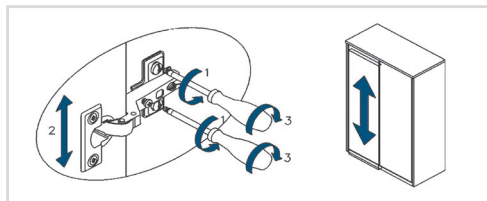

dreja ®

БЛАГОДАРИМ ВАС ЗА ПРИОБРЕТЕНИЕ МЕБЕЛИ ДЛЯ ВАННОЙ КОМНАТЫ DREJA

LUNO

ТУМБА НАПОЛЬНАЯ

арт. 99.2001 / 99.2002 / 99.2003

Пожалуйста, ознакомьтесь с инструкциями, приведенными в данном документе, чтобы мебель Dreja прослужила вам долгие годы.

Комплектация

- Тумба в сборе – 1 шт.
- Паспорт изделия – 1 шт.
- Гарантийный талон – 1 шт.

В комплект не входят крепежные элементы. Пожалуйста, выберите фурнитуру для монтажа самостоятельно, учитывая вес устанавливаемых изделий и особенности стен в вашей ванной комнате.

Производитель оставляет за собой право на внесение изменений в комплектацию и конструкцию изделий без предварительного уведомления.

Назначение

Тумба служит для хранения различных бытовых принадлежностей, используемых в ванной комнате.

Монтаж

Монтаж должен осуществляться специалистом. Перед началом работ убедитесь, что между торцевой стороной тумбы и бортом ванны установлено минимальное расстояние в 15 см. Это защитит мебель от лишней влаги, а вам обеспечит удобный уход за изделием.

Внимательно замерьте все расстояния и уточните размеры сливной и подводящей арматуры, которая будет находиться в месте установки изделия. Ознакомьтесь и строго соблюдайте схемы подключения труб

После установки тумбы, при необходимости, произведите регулировку дверей.

Регулировка дверей осуществляется при помощи петель в следующей последовательности: