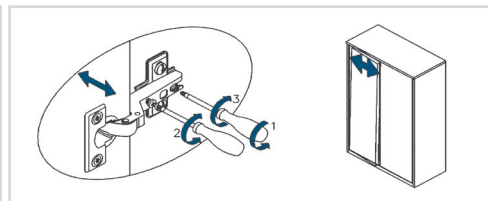

dreja ®

БЛАГОДАРИМ ВАС ЗА ПРИОБРЕТЕНИЕ МЕБЕЛИ ДЛЯ ВАННОЙ КОМНАТЫ DREJA

LUNO

ТУМБА НАПОЛЬНАЯ

арт. 99.2001 / 99.2002 / 99.2003

Пожалуйста, ознакомьтесь с инструкциями, приведенными в данном документе, чтобы мебель Dreja прослужила вам долгие годы.

Комплектация

- Тумба в сборе – 1 шт.
- Паспорт изделия – 1 шт.
- Гарантийный талон – 1 шт.

В комплект не входят крепежные элементы. Пожалуйста, выберите фурнитуру для монтажа самостоятельно, учитывая вес устанавливаемых изделий и особенности стен в вашей ванной комнате.

Производитель оставляет за собой право на внесение изменений в комплектацию и конструкцию изделий без предварительного уведомления.

Назначение

Тумба служит для хранения различных бытовых принадлежностей, используемых в ванной комнате.

Монтаж

Монтаж должен осуществляться специалистом. Перед началом работ убедитесь, что между торцевой стороной тумбы и бортом ванны установлено минимальное расстояние в 15 см. Это защитит мебель от лишней влаги, а вам обеспечит удобный уход за изделием.

Внимательно замерьте все расстояния и уточните размеры сливной и подводящей арматуры, которая будет находиться в месте установки изделия. Ознакомьтесь и строго соблюдайте схемы подключения труб

После установки тумбы, при необходимости, произведите регулировку дверей.

Регулировка дверей осуществляется при помощи петель в следующей последовательности: